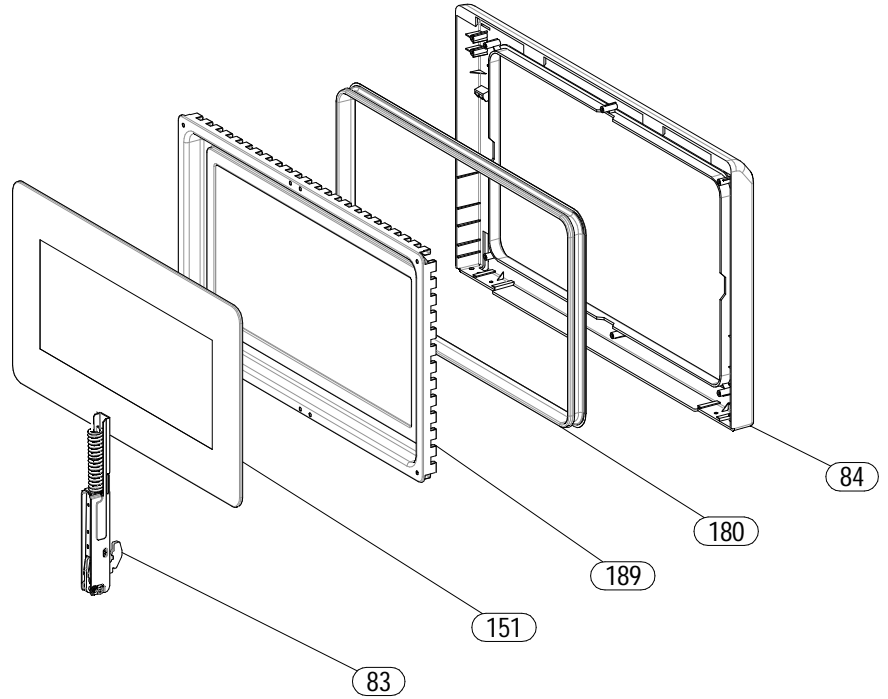

Data 06/03/2023

VERSIONE: A

TAV. 1

ESW46

DISTINTO  $\mu$ F3018 WM15TCMOM5  
USA

**FULGOR**  
MILANO

FULGOR MILANO  
F7DSPD30S1

**2.873.839**

Data 06/03/2023		ESW46	DISTINTO $\mu$ F3018 WM15TCMOM5 USA
VERSIONE: A	TAV. 2		
<b>FULGOR</b> MILANO	FULGOR MILANO F7DSPD30S1	<b>2.873.839</b>	