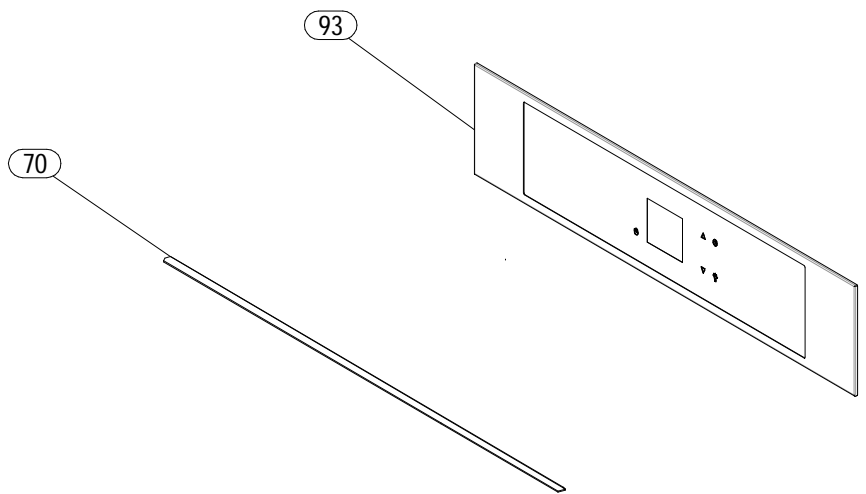

Data 06/03/2023

VERSIONE: A

TAV. 1

ESW46

DISTINTO  $\mu$ F3018 WM15TCMOM5  
USA

**FULGOR**  
MILANO

FULGOR MILANO  
F7DSPD30S1

**2.873.839**

Data 06/03/2023		ESW46	DISTINTO $\mu$ F3018 WM15TCMOM5 USA
VERSIONE: A	TAV. 2		
<b>FULGOR</b> MILANO	FULGOR MILANO F7DSPD30S1	<b>2.873.839</b>	