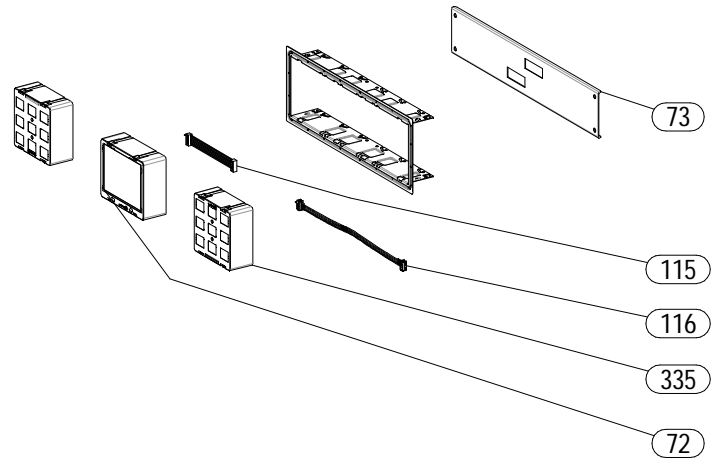

Data 06/03/2023

VERSIONE: A

TAV. 1

ESW46

DISTINTO  $\mu$ F3018 WM15TCMOM5  
USA

**FULGOR**  
MILANO

FULGOR MILANO  
F7DSPD30S1

**2.873.839**

Data 06/03/2023		ESW46	DISTINTO $\mu$ F3018 WM15TCMOM5 USA
VERSIONE: A	TAV. 2		
<b>FULGOR</b> MILANO	FULGOR MILANO F7DSPD30S1	<b>2.873.839</b>	