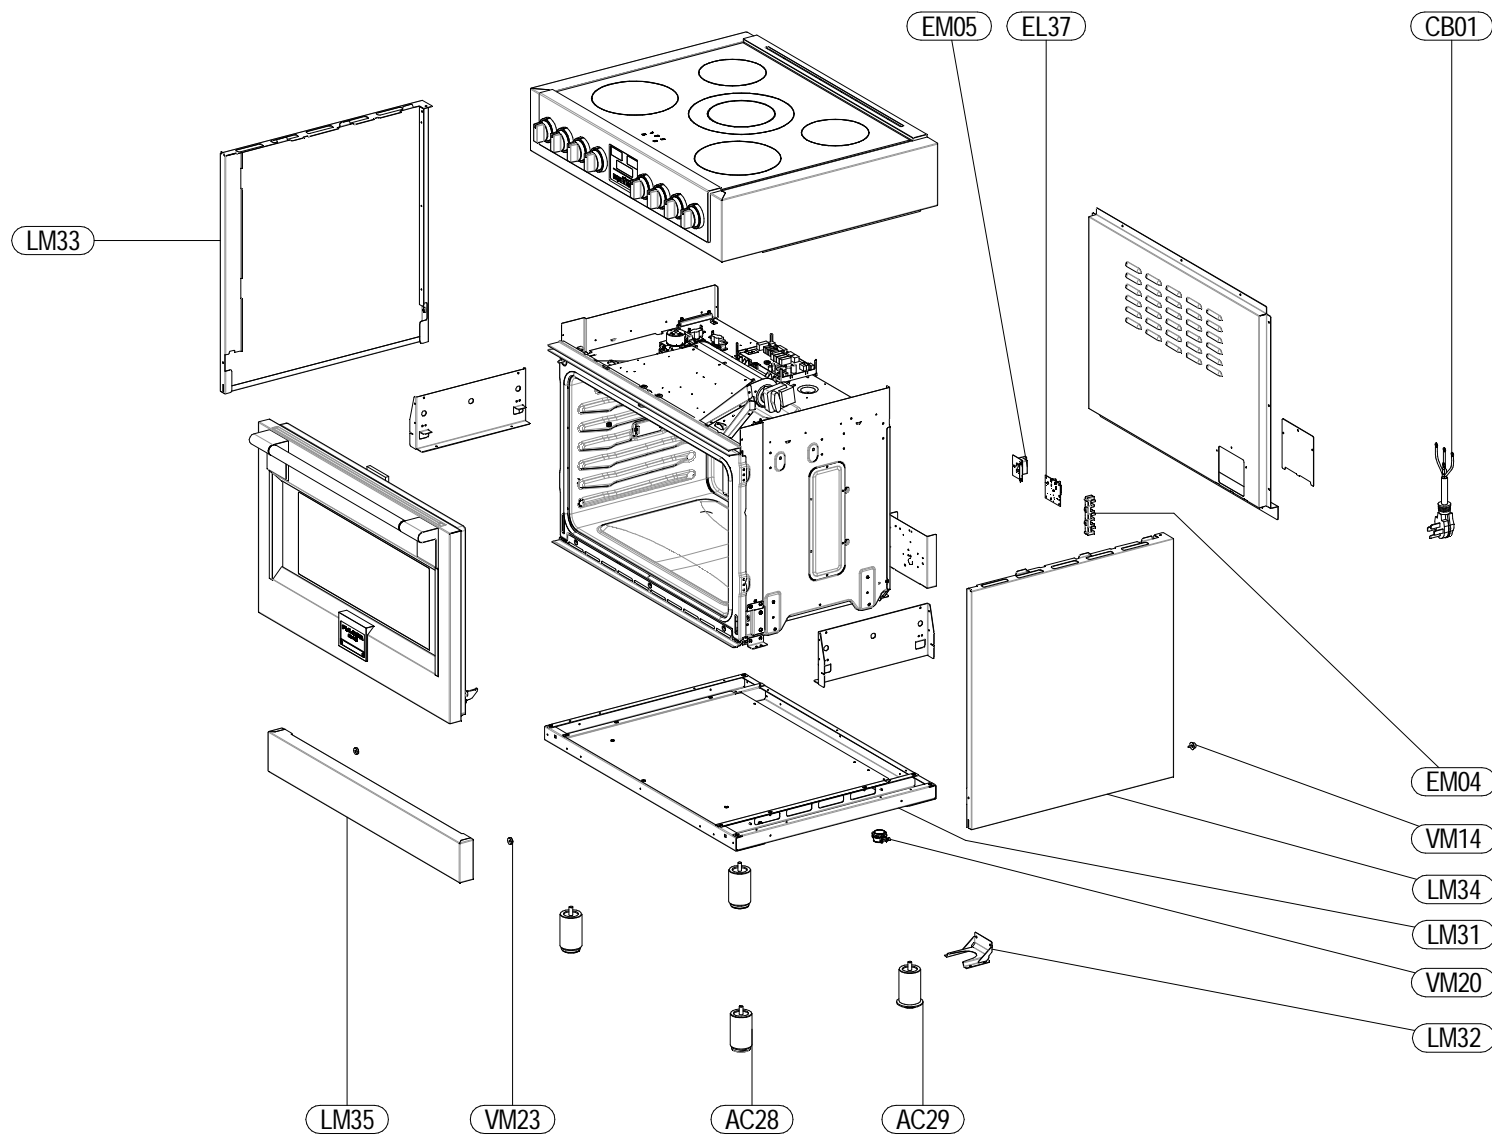

Data 03/05/2023		RUDF	RANGE 86K FE MODU.LED 5I G5 IX
VERSIONE: B	TAV. 1		
FULGOR MILANO	FULGOR MILANO F6PIR365S1	2.873.846	

Data 03/05/2023		RU DF	RANGE 86K FE MODU.LED 5I G5 IX
VERSIONE: B	TAV. 2		
FULGOR MILANO	FULGOR MILANO F6PIR365S1	2.873.846	

Data 03/05/2023		RUDF	RANGE 86K FE MODU.LED 5I G5 IX
VERSIONE: B	TAV. 3		
FULGOR MILANO	FULGOR MILANO F6PIR365S1	2.873.846	

Data 03/05/2023		RUDF	RANGE 86K FE MODU.LED 5I G5 IX
VERSIONE: B	TAV. 4		
FULGOR MILANO	FULGOR MILANO F6PIR365S1	2.873.846	