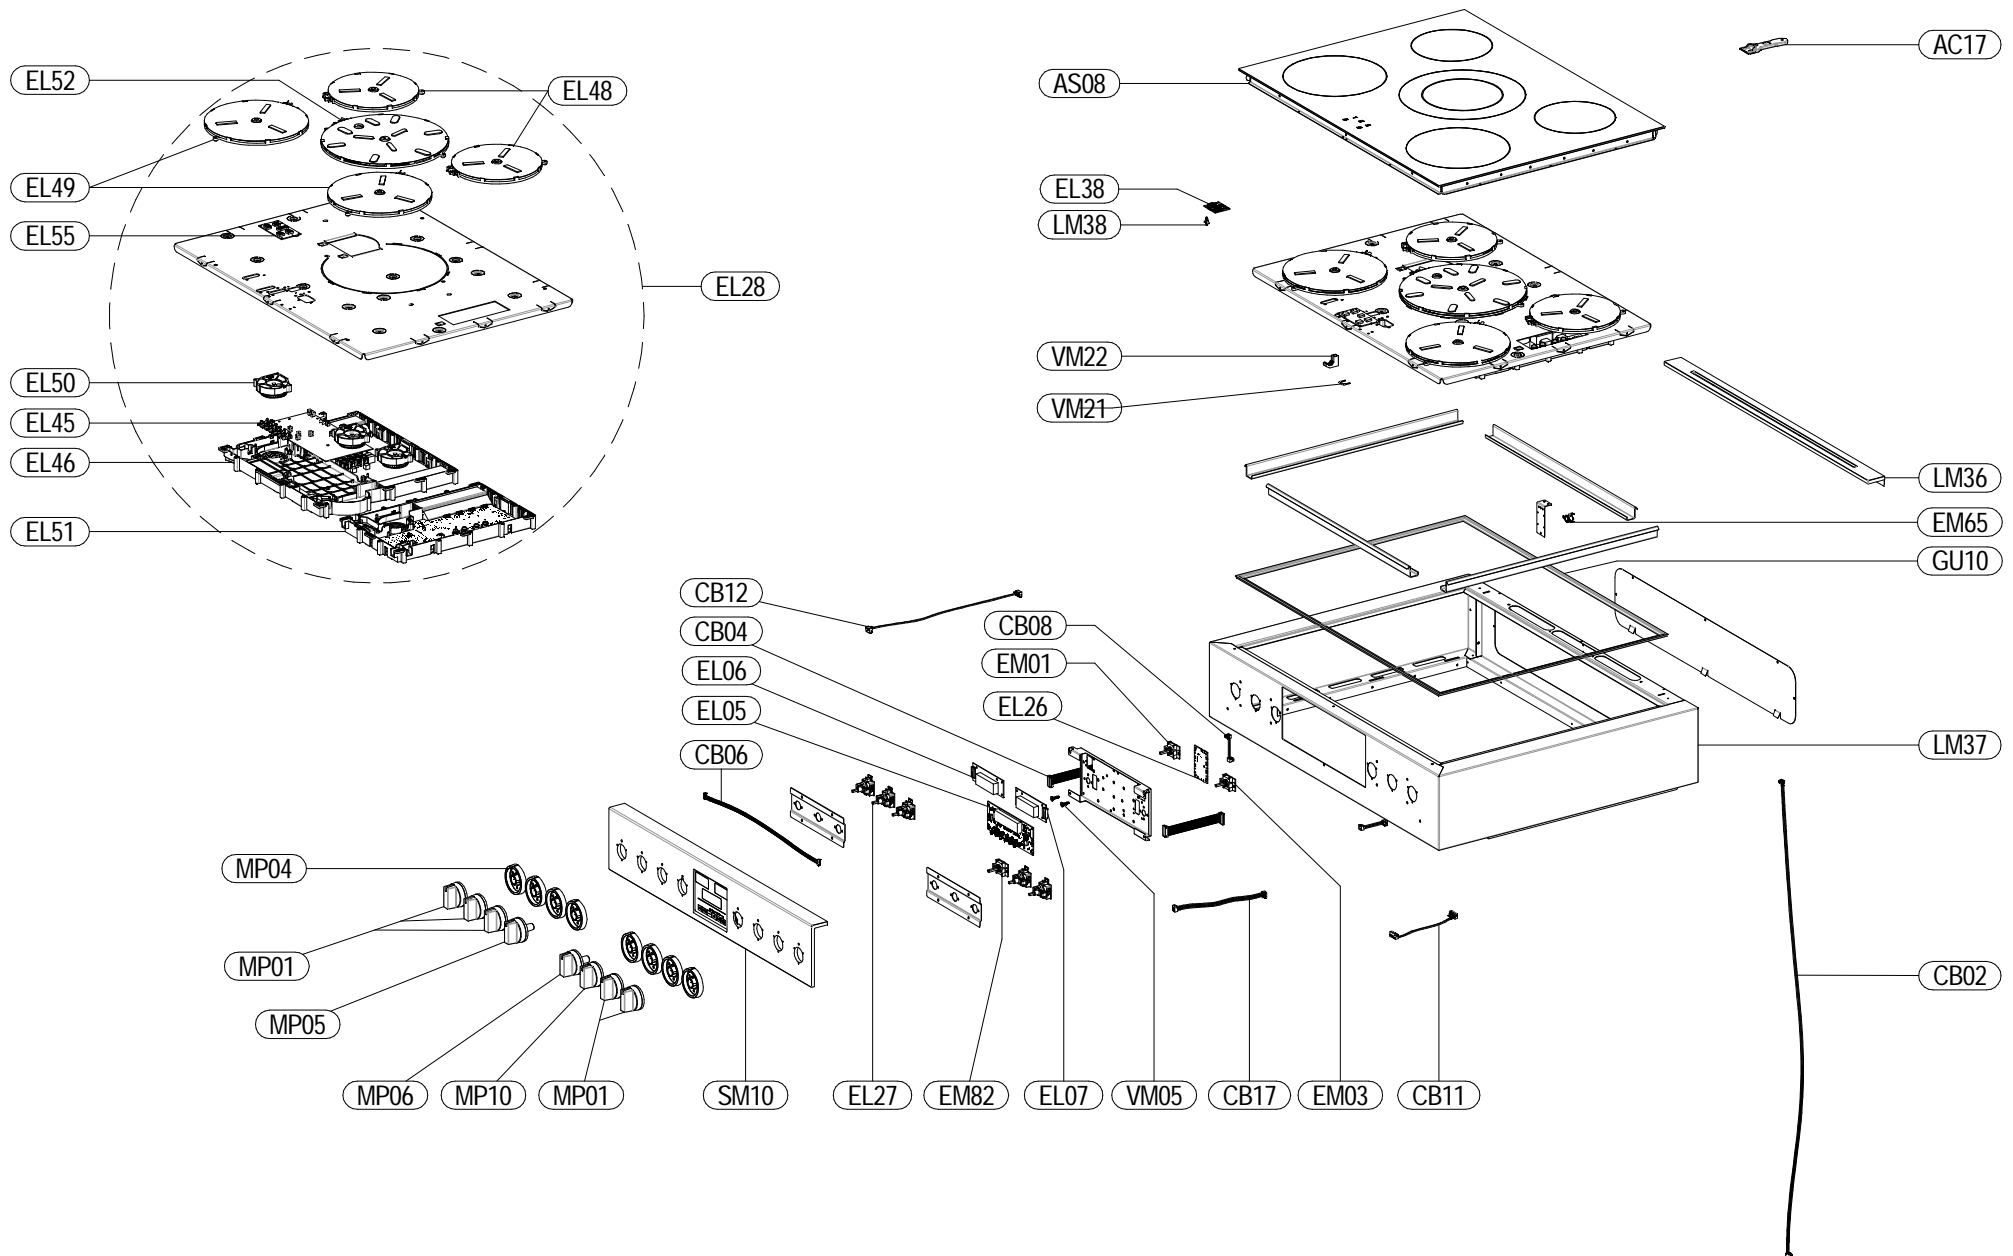

Data 03/05/2023		RUDF	RANGE 86K FE MODU.LED 5I G5 IX
VERSIONE: B	TAV. 1		
FULGOR MILANO	FULGOR MILANO F6PIR365S1	2.873.846	

Data 03/05/2023		RU DF	RANGE 86K FE MODU.LED 5I G5 IX
VERSIONE: B	TAV. 2		
FULGOR MILANO	FULGOR MILANO F6PIR365S1	2.873.846	

Data 03/05/2023		RUDF	RANGE 86K FE MODU.LED 5I G5 IX
VERSIONE: B	TAV. 3		
FULGOR MILANO	FULGOR MILANO F6PIR365S1	2.873.846	

Data 03/05/2023		RUDF	RANGE 86K FE MODU.LED 5I G5 IX
VERSIONE: B	TAV. 4		
FULGOR MILANO	FULGOR MILANO F6PIR365S1	2.873.846	