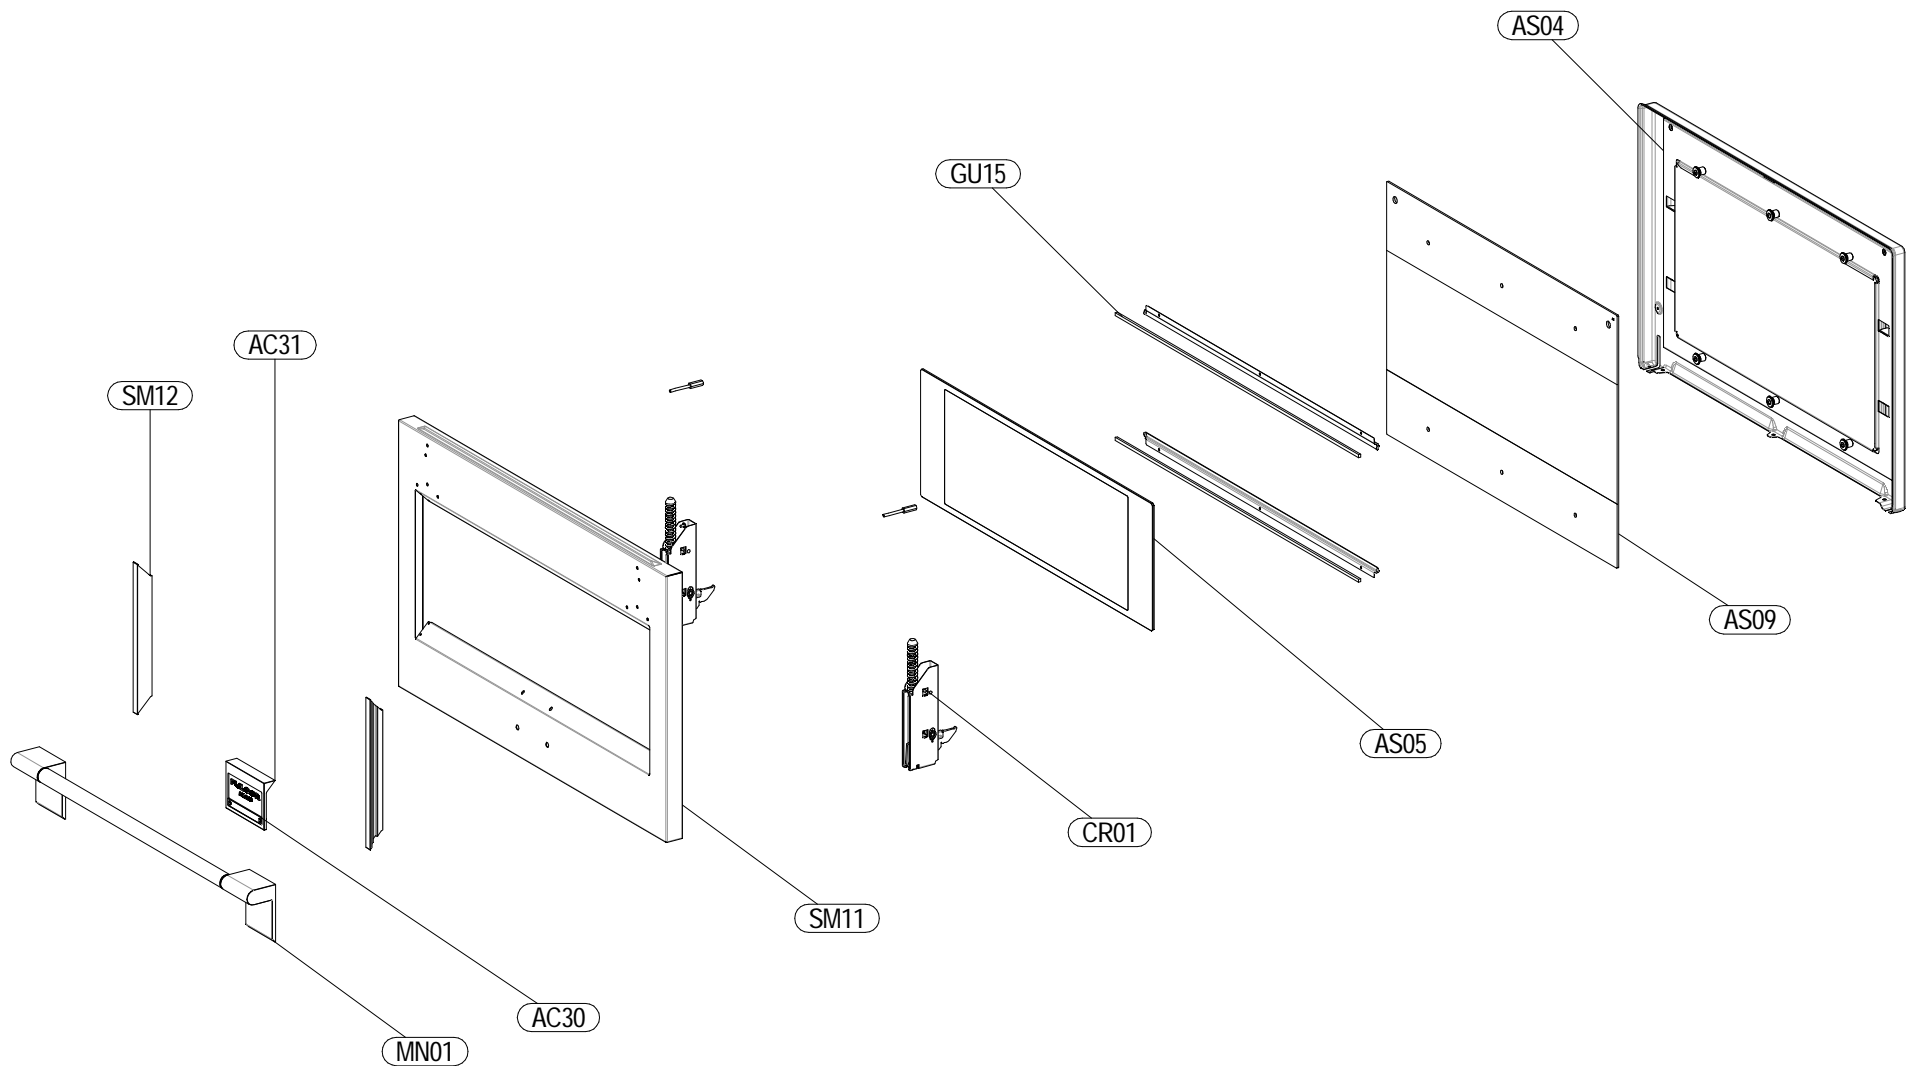

Data 03/05/2023		RUDF	RANGE 86K FE MODU.LED 5I G5 IX
VERSIONE: B	TAV. 1		
FULGOR MILANO	FULGOR MILANO F6PIR365S1	2.873.846	

Data 03/05/2023		RU DF	RANGE 86K FE MODU.LED 5I G5 IX
VERSIONE: B	TAV. 2		
FULGOR MILANO	FULGOR MILANO F6PIR365S1	2.873.846	

Data 03/05/2023		RUDF	RANGE 86K FE MODU.LED 5I G5 IX
VERSIONE: B	TAV. 3		
FULGOR MILANO	FULGOR MILANO F6PIR365S1	2.873.846	

Data 03/05/2023		RUDF	RANGE 86K FE MODU.LED 5I G5 IX
VERSIONE: B	TAV. 4		
FULGOR MILANO	FULGOR MILANO F6PIR365S1	2.873.846	