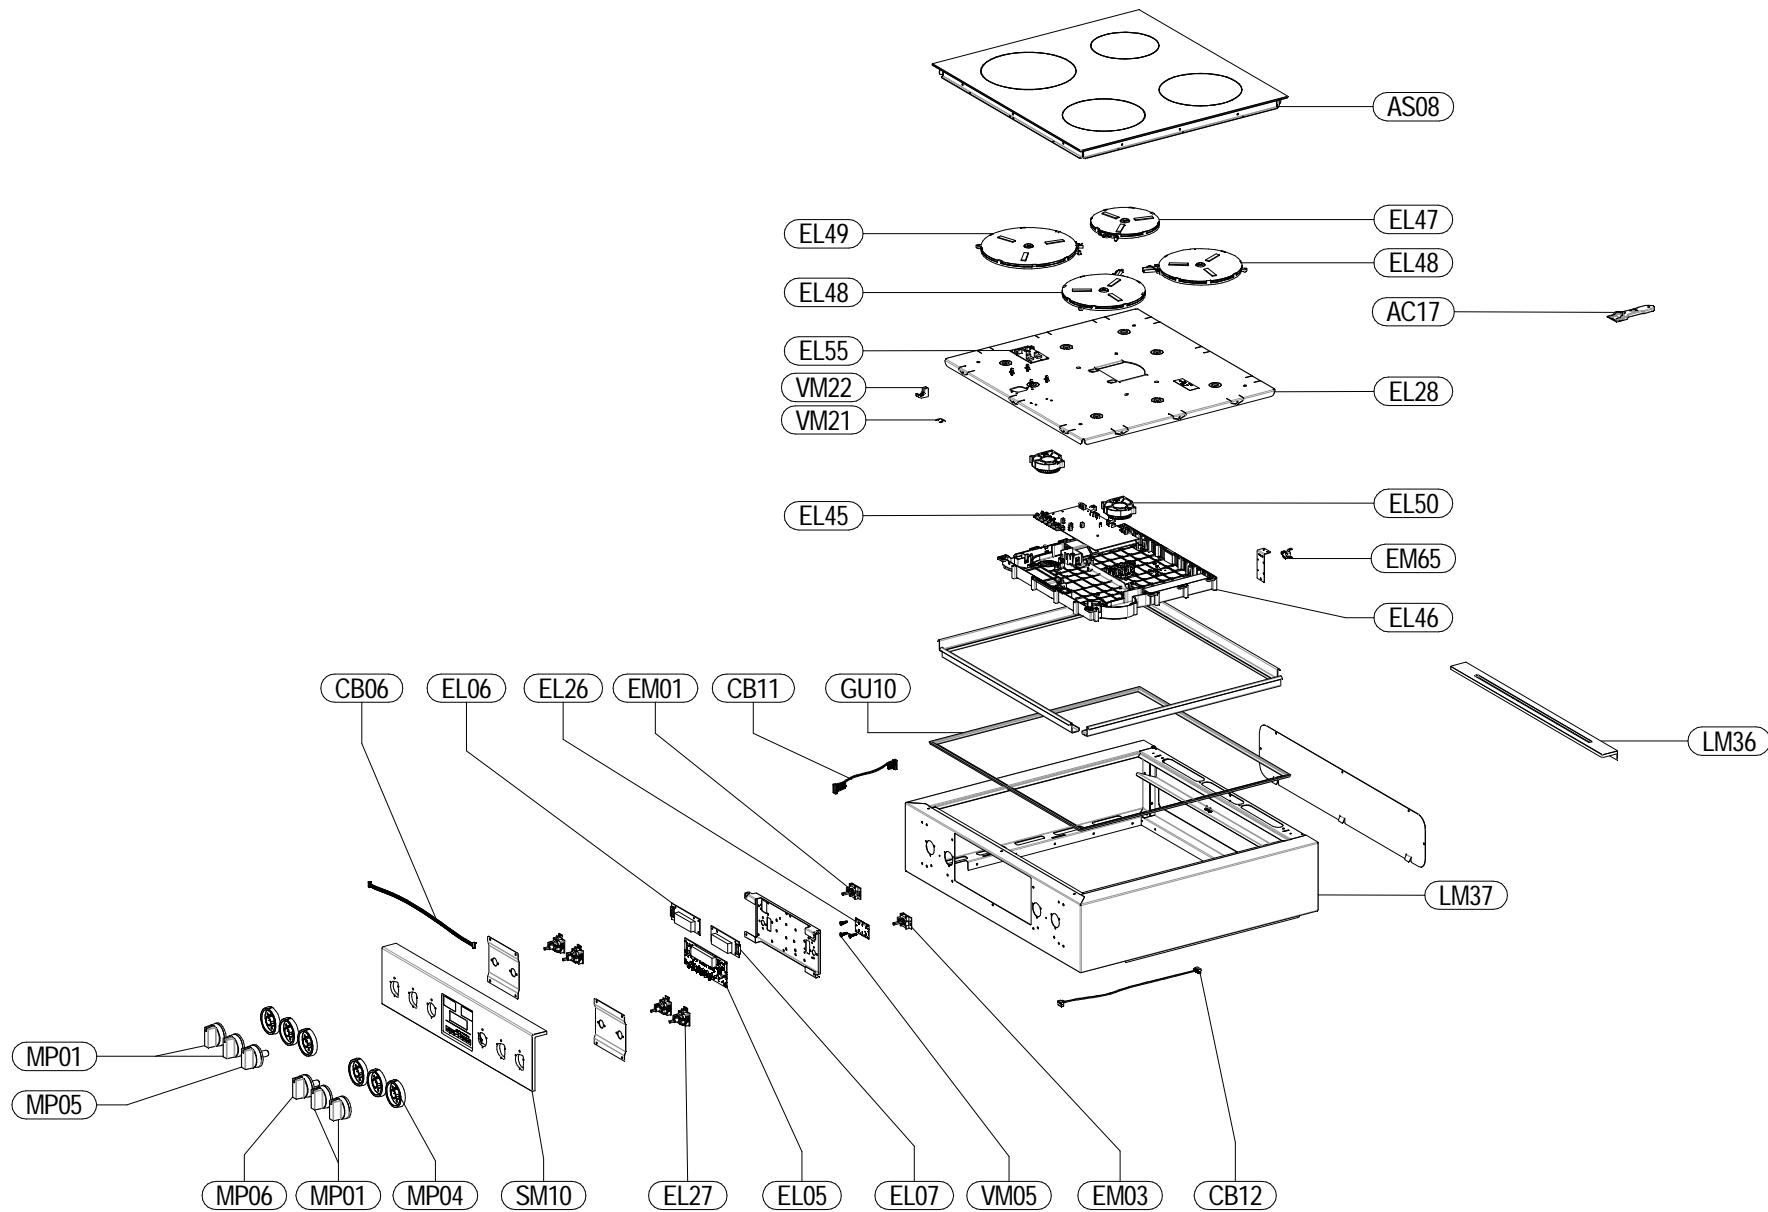

Data 03/05/2023		RUDF	RANGE 80K FE MODU.LED 4I G5 IX
VERSIONE: C	TAV. 1		
FULGOR MILANO	FULGOR MILANO F6PIR304S1	2.873.847	

Data 03/05/2023		RU DF	RANGE 80K FE MODU.LED 4I G5 IX
VERSIONE: C	TAV. 2		
FULGOR MILANO	FULGOR MILANO F6PIR304S1	2.873.847	

Data 03/05/2023		RUDF	RANGE 80K FE MODU.LED 4I G5 IX
VERSIONE: C	TAV. 3		
FULGOR MILANO	FULGOR MILANO F6PIR304S1	2.873.847	

Data 03/05/2023		RUDF	RANGE 80K FE MODU.LED 4I G5 IX
VERSIONE: C	TAV. 4		
FULGOR MILANO	FULGOR MILANO F6PIR304S1	2.873.847	