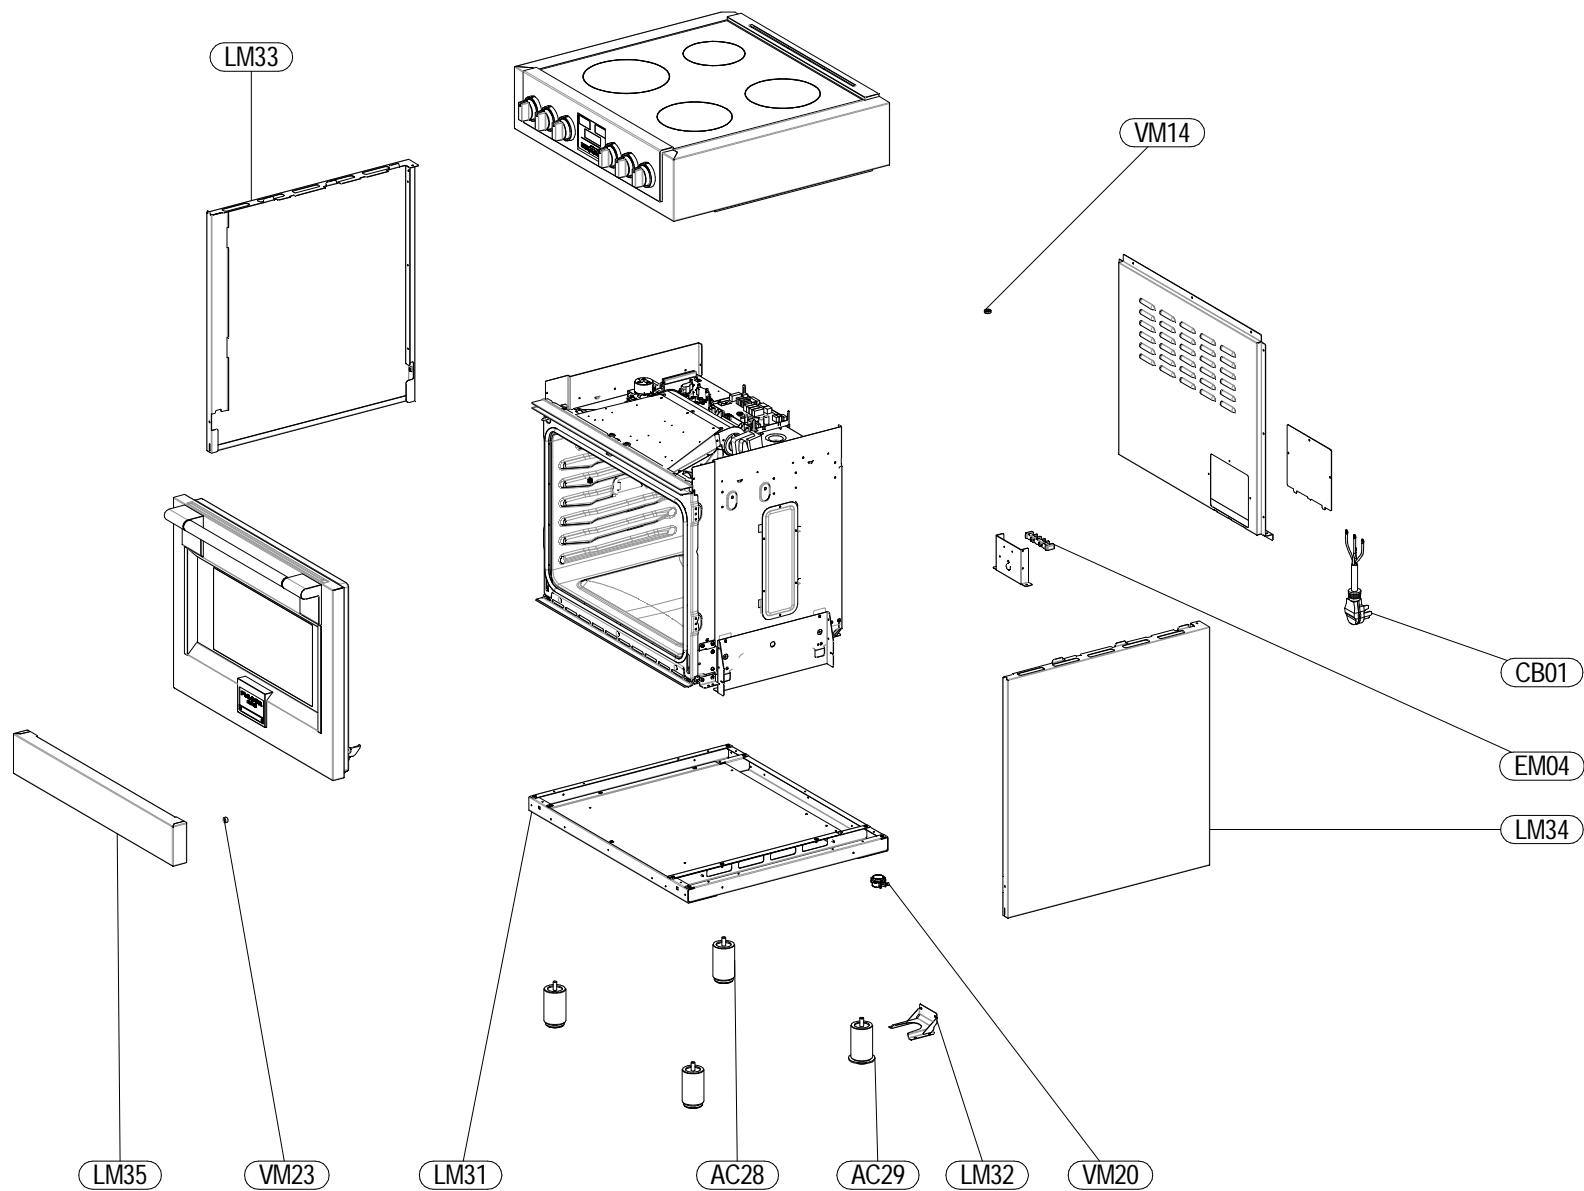

Data 03/05/2023		RUDF	RANGE 80K FE MODU.LED 4I G5 IX
VERSIONE: C	TAV. 4		
FULGOR MILANO	FULGOR MILANO F6PIR304S1	2.873.847