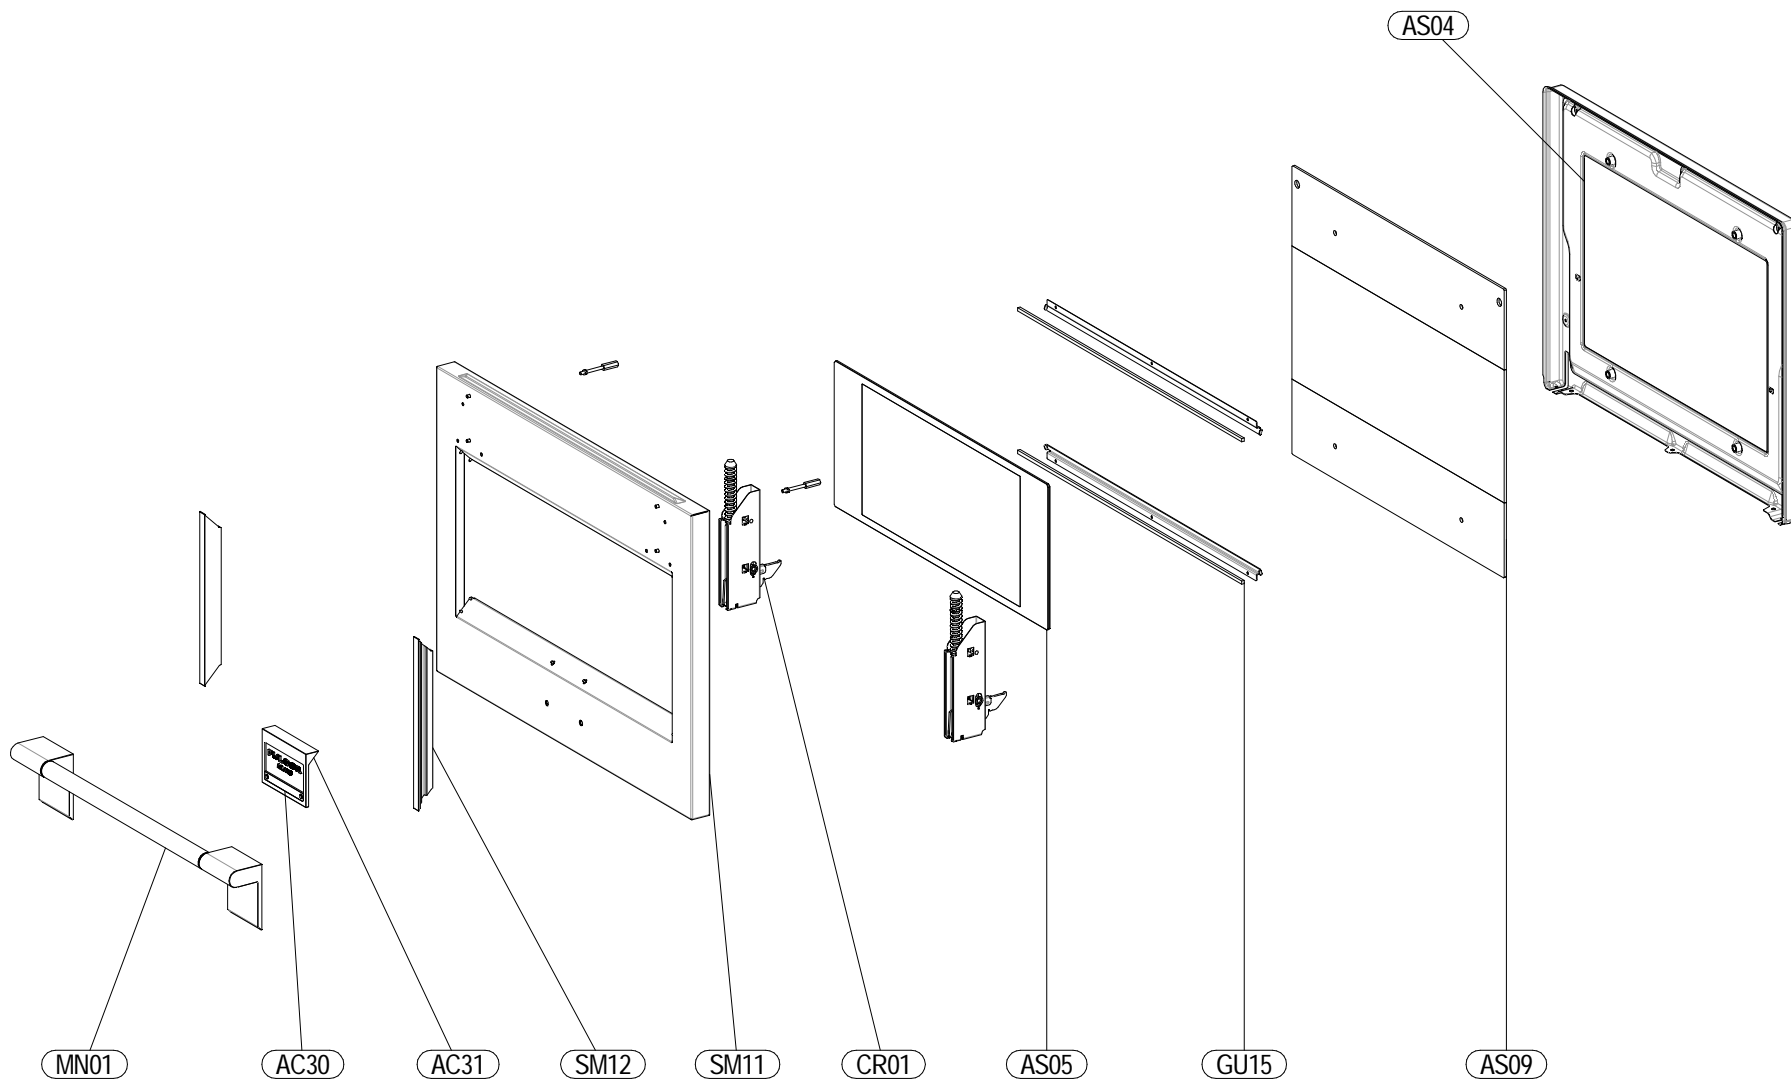

Data 03/05/2023		RUDF	RANGE 80K FE MODU.LED 4I G5 IX
VERSIONE: C	TAV. 1		
FULGOR MILANO	FULGOR MILANO F6PIR304S1	2.873.847	

Data 03/05/2023		RU DF	RANGE 80K FE MODU.LED 4I G5 IX
VERSIONE: C	TAV. 2		
FULGOR MILANO	FULGOR MILANO F6PIR304S1	2.873.847	

Data 03/05/2023		RUDF	RANGE 80K FE MODU.LED 4I G5 IX
VERSIONE: C	TAV. 3		
FULGOR MILANO	FULGOR MILANO F6PIR304S1	2.873.847	

Data 03/05/2023		RUDF	RANGE 80K FE MODU.LED 4I G5 IX
VERSIONE: C	TAV. 4		
FULGOR MILANO	FULGOR MILANO F6PIR304S1	2.873.847	