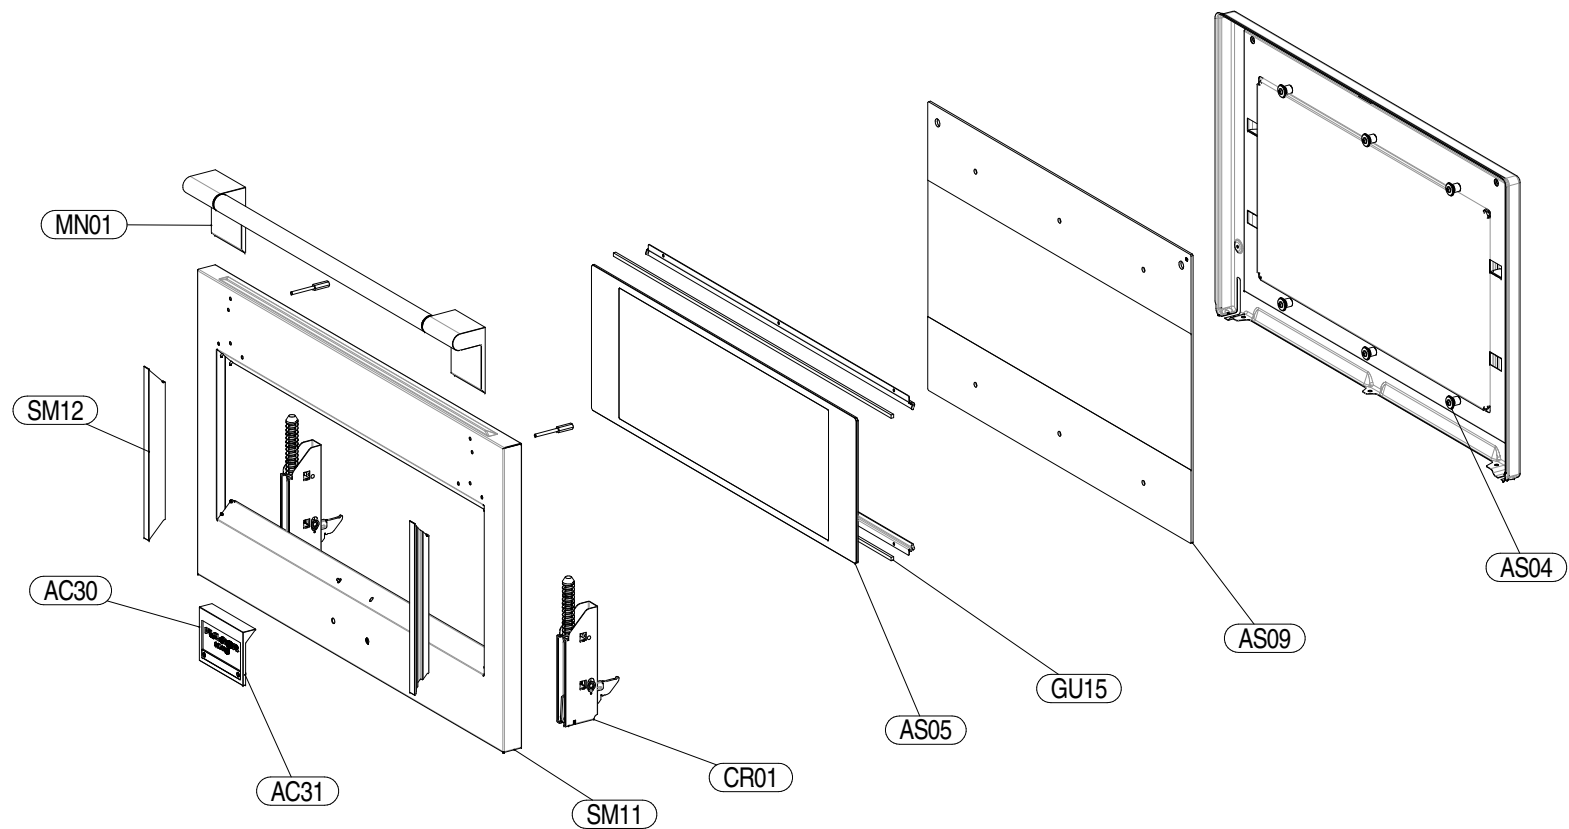

| | | | |
|-------------------------|-----------------------------|------------------|--------------------------------|
| Data 09/02/2021 | | - | SOFIA 86K FG GG-EKO 6MD-M GW+R |
| VERSIONE : A | TAV. 1 | | |
| FULGOR MILANO | FULGOR MILANO F6PGR366S2 | 2.873.707 | |