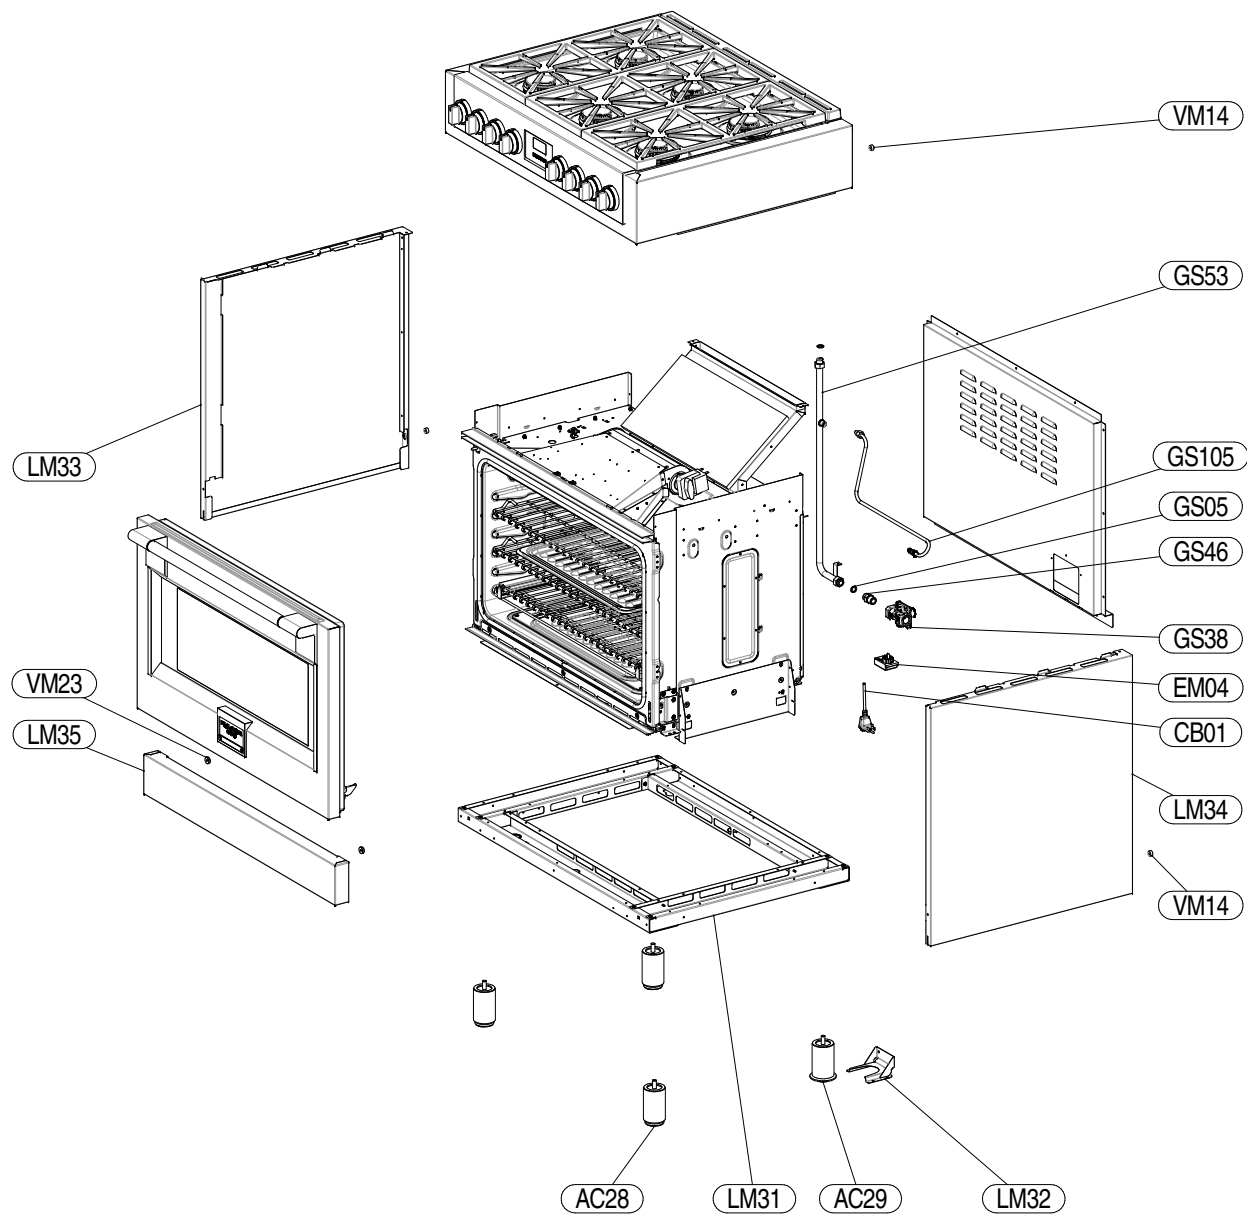

Data 09/02/2021

VERSIONE : A

TAV. 3

-

SOFIA 86K FG GG-EKO 6MD-M GW+R

FULGOR
MILANO

FULGOR MILANO
F6PGR366S2

2.873.707