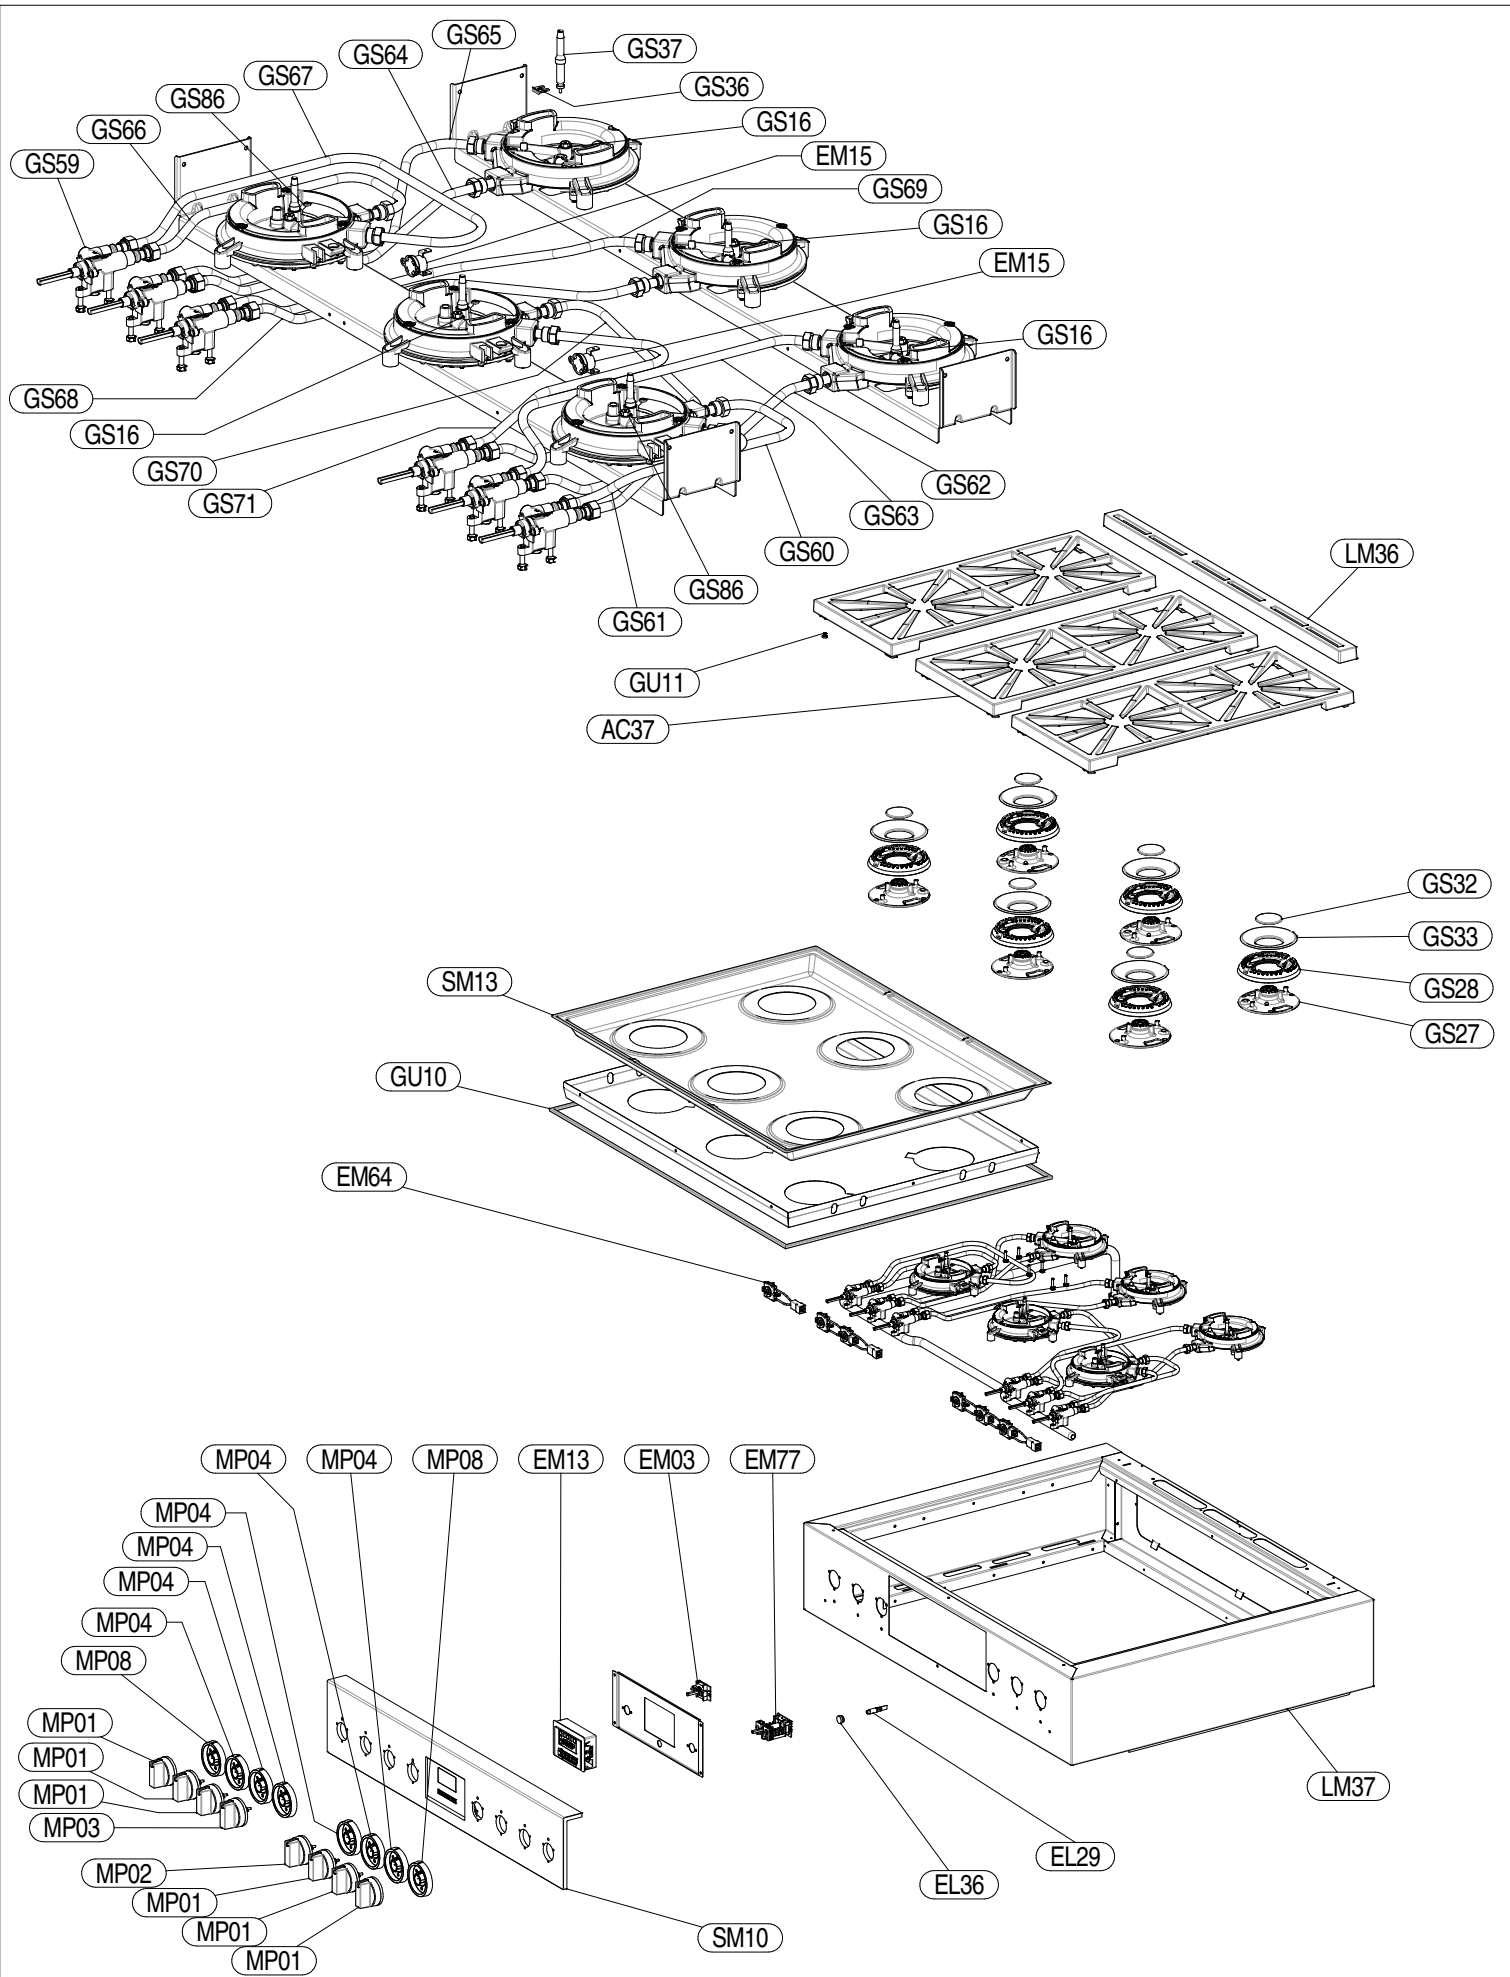

| | | | |
|-------------------------|-----------------------------|------------------|--------------------------------|
| Data 09/02/2021 | | - | SOFIA 86K FG GG-EKO 6MD-M GW+R |
| VERSIONE : A | TAV. 1 | | |
| FULGOR MILANO | FULGOR MILANO F6PGR366S2 | 2.873.707 | |

| | | | |
|-------------------------|-----------------------------|------------------|--------------------------------|
| Data 09/02/2021 | | - | SOFIA 86K FG GG-EKO 6MD-M GW+R |
| VERSIONE : A | TAV. 2 | | |
| FULGOR MILANO | FULGOR MILANO F6PGR366S2 | 2.873.707 | |

Data 09/02/2021

VERSIONE : A

TAV. 3

-

SOFIA 86K FG GG-EKO 6MD-M GW+R

FULGOR
MILANO

FULGOR MILANO
F6PGR366S2

2.873.707

| | | | |
|-------------------------|-----------------------------|------------------|--------------------------------|
| Data 09/02/2021 | | - | SOFIA 86K FG GG-EKO 6MD-M GW+R |
| VERSIONE : A | TAV. 4 | | |
| FULGOR MILANO | FULGOR MILANO F6PGR366S2 | 2.873.707 | |