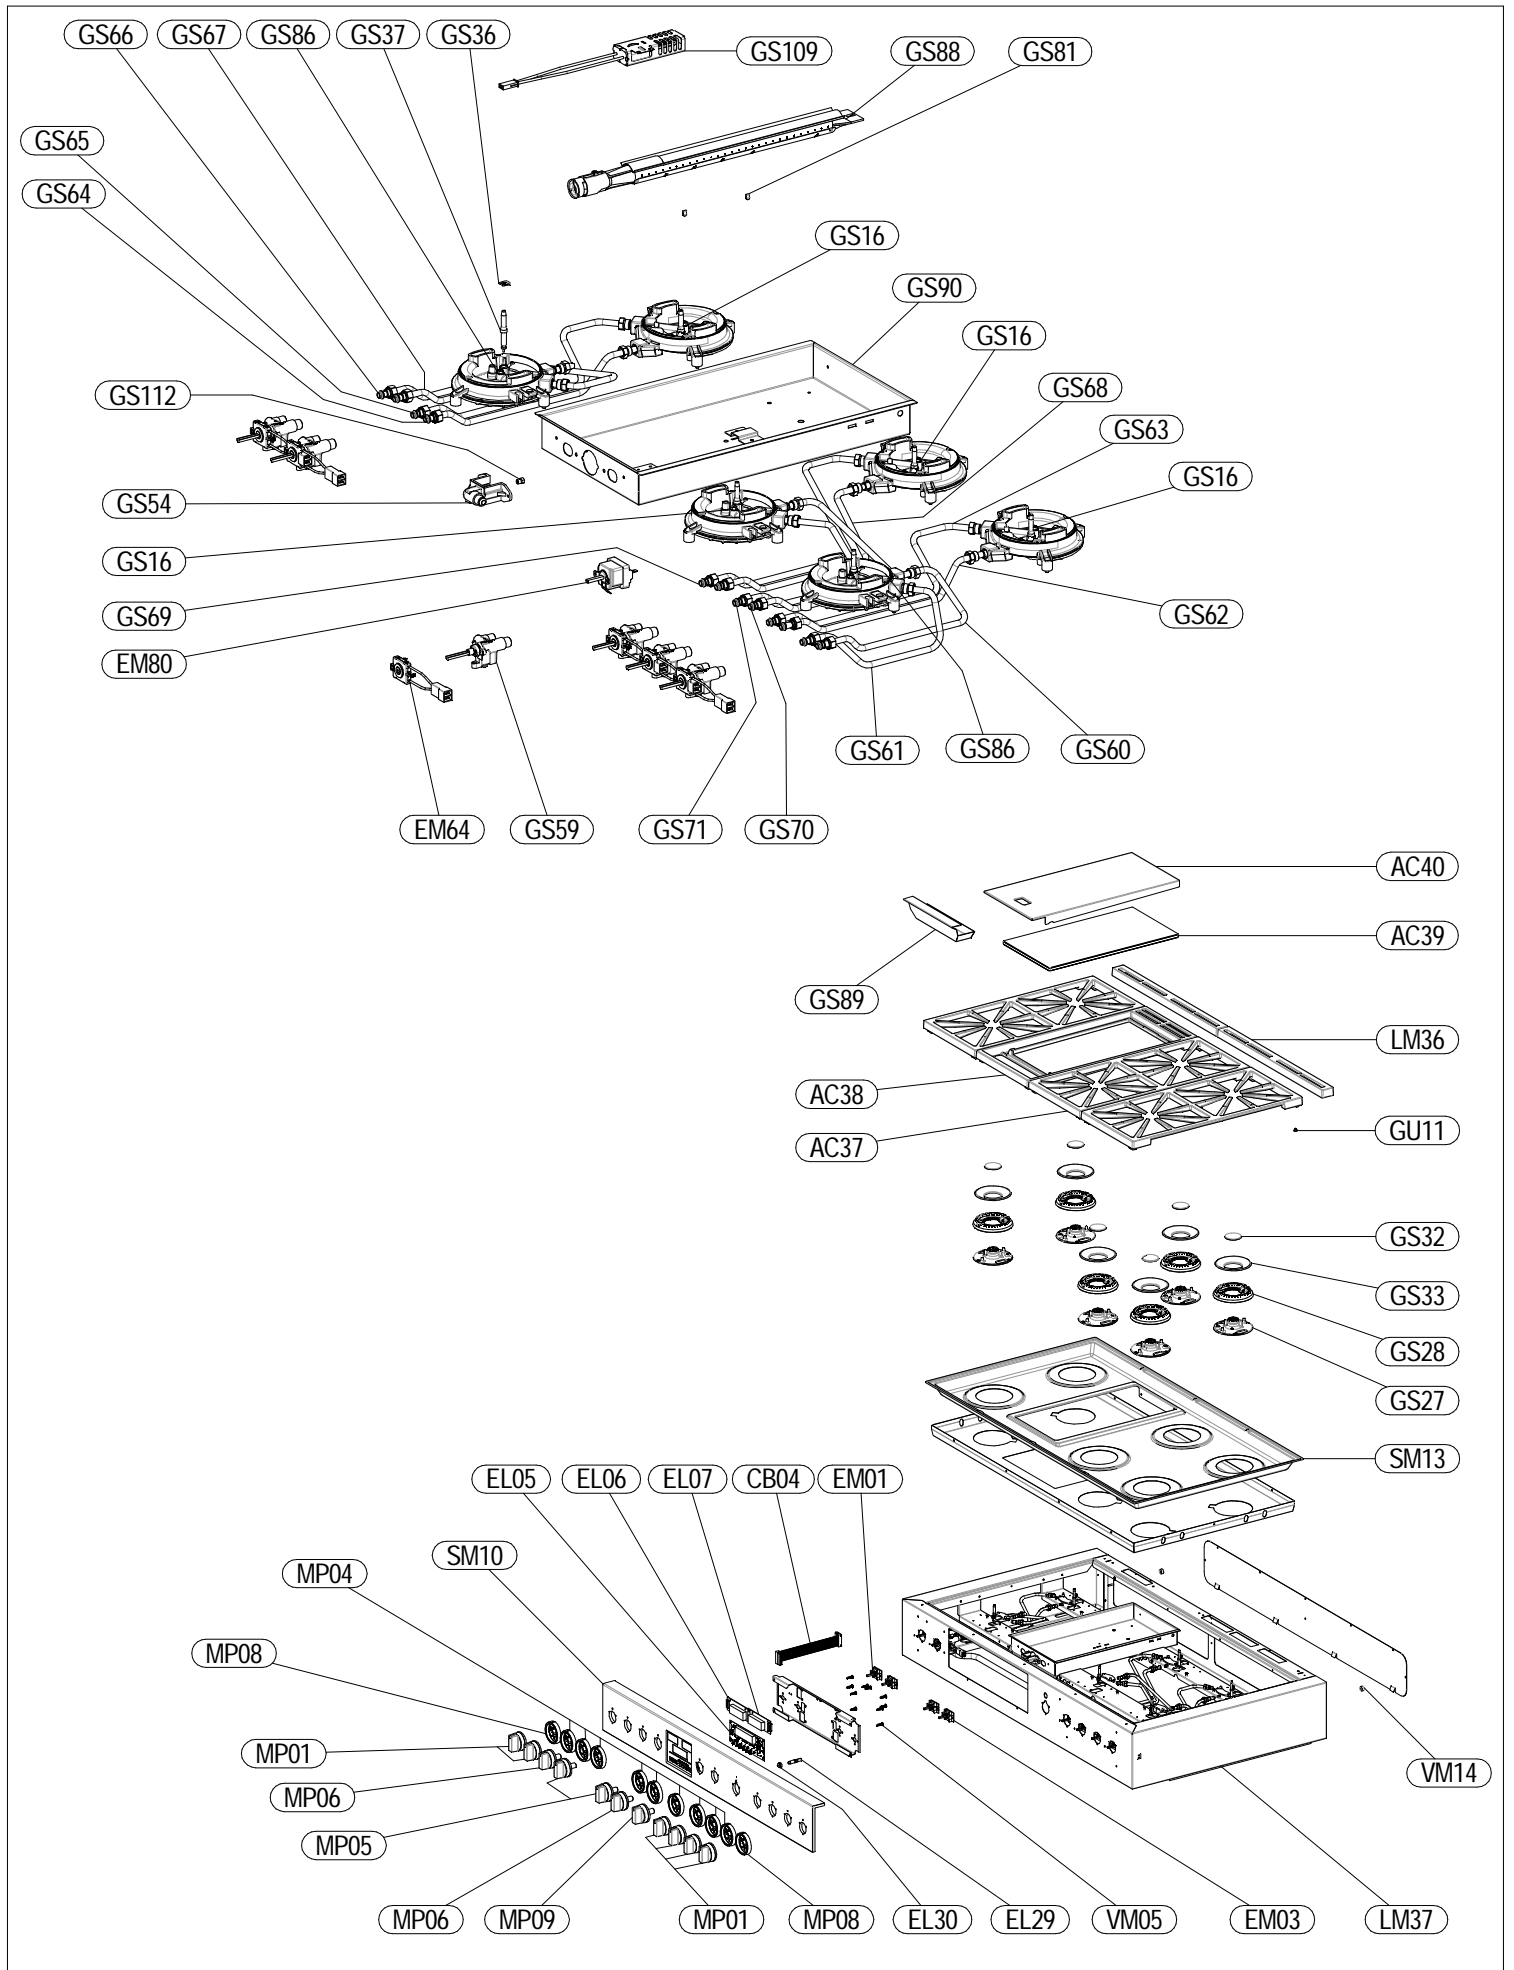

Data 11/04/2023		RUDF	SOFIA 48"DF MOD.LED 6MD-M RCC+GW
VERSIONE: A	TAV. 1		
<b>FULGOR</b> MILANO	FULGOR MILANO F6PDF486GS1	<b>2.873.845</b>	

Data 11/04/2023		RUDF	SOFIA 48"DF MOD.LED 6MD-M RCC+GW
VERSIONE: A	TAV. 2		
<b>FULGOR</b> MILANO	FULGOR MILANO F6PDF486GS1	<b>2.873.845</b>	

Data 11/04/2023

VERSIONE: A

TAV. 4

**RUDF**

SOFIA 48"DF MOD.LED 6MD-M  
RCC+GW

**FULGOR**  
MILANO

FULGOR MILANO  
F6PDF486GS1

**2.873.845**

Data 11/04/2023		RUDF	SOFIA 48"DF MOD.LED 6MD-M RCC+GW
VERSIONE: A	TAV. 5		
<b>FULGOR</b> MILANO	FULGOR MILANO F6PDF486GS1	<b>2.873.845</b>	