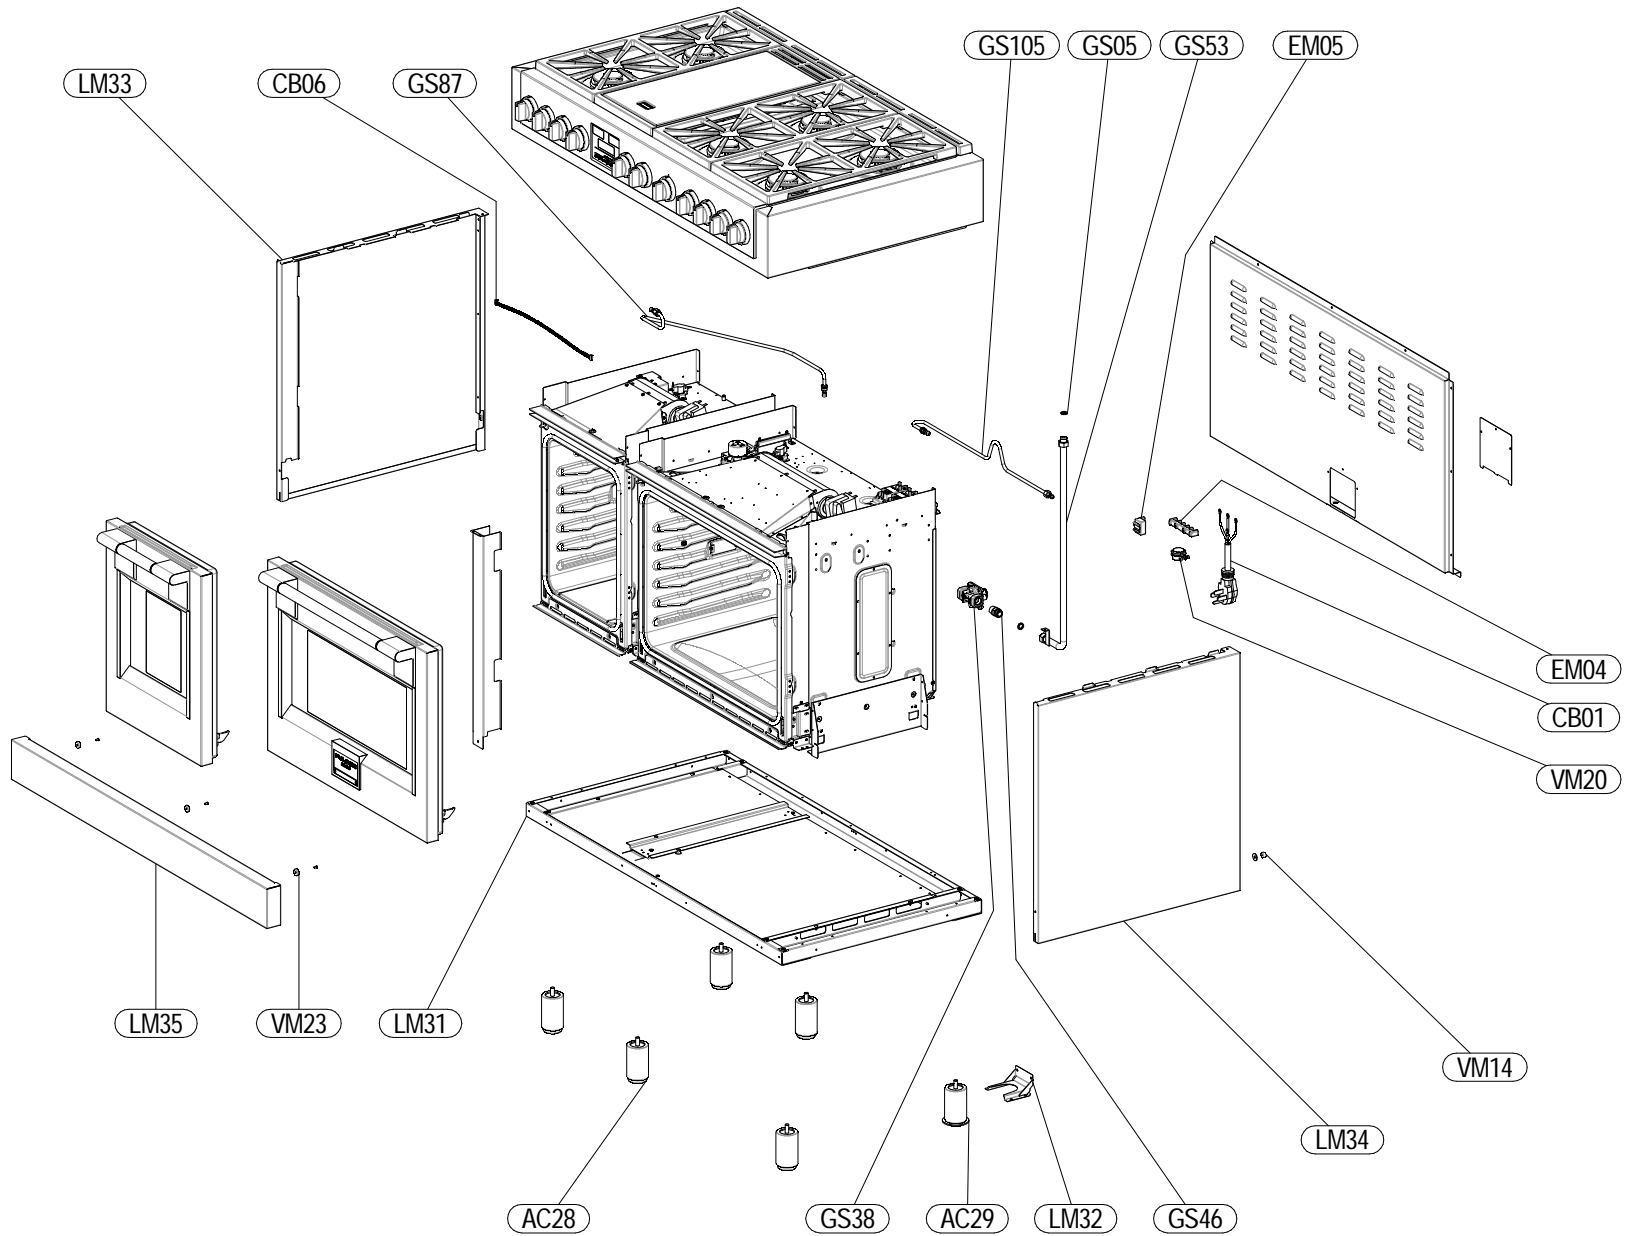

Data 11/04/2023		RUDF	SOFIA 48"DF MOD.LED 6MD-M RCC+GW
VERSIONE: A	TAV. 5		
<b>FULGOR</b> MILANO	FULGOR MILANO F6PDF486GS1	<b>2.873.845</b>	