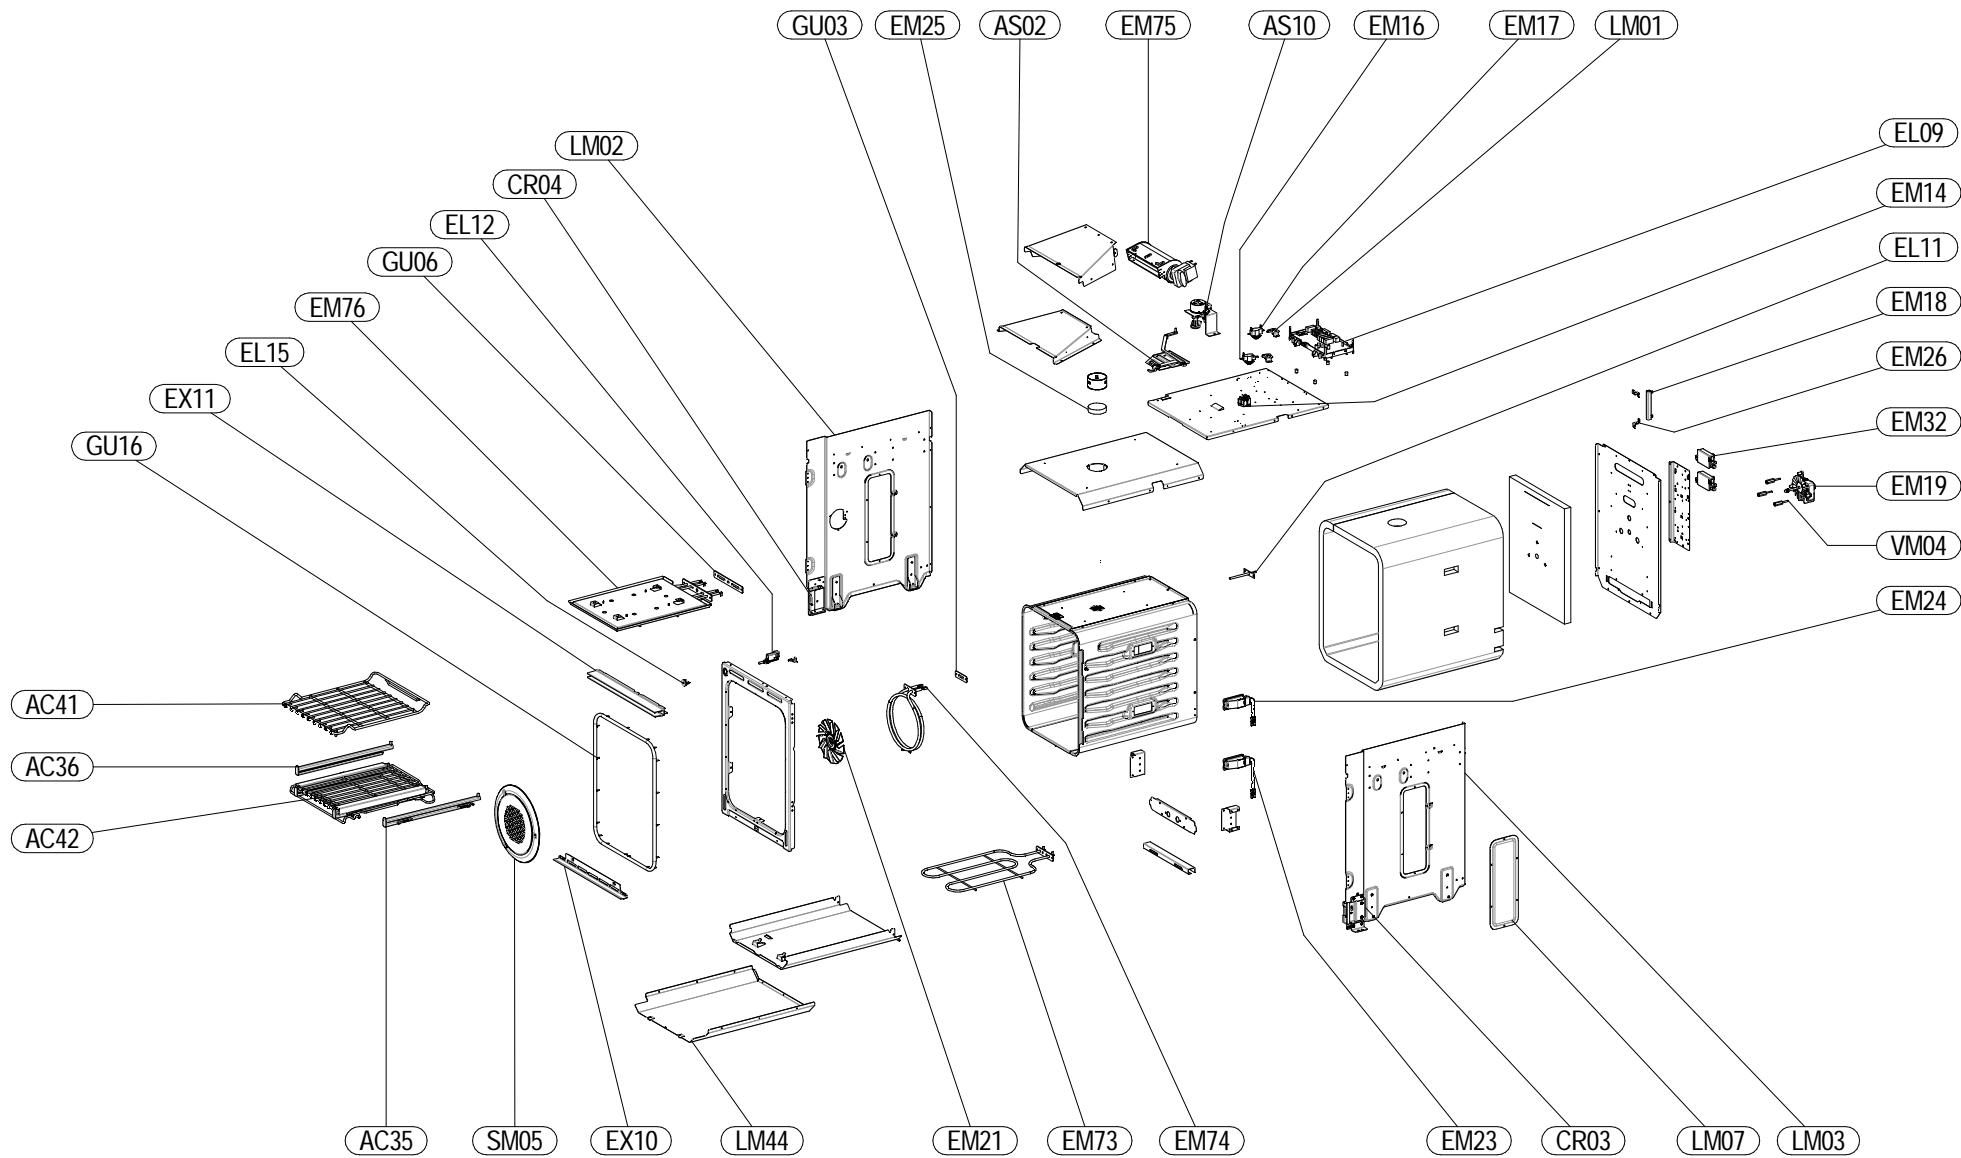

Data 11/04/2023		RUDF	SOFIA 48"DF MOD.LED 6MD-M RCC+GW
VERSIONE: A	TAV. 1		
<b>FULGOR</b> MILANO	FULGOR MILANO F6PDF486GS1	<b>2.873.845</b>	

Data 11/04/2023		RUDF	SOFIA 48"DF MOD.LED 6MD-M RCC+GW
VERSIONE: A	TAV. 2		
<b>FULGOR</b> MILANO	FULGOR MILANO F6PDF486GS1	<b>2.873.845</b>	

Data 11/04/2023

VERSIONE: A

TAV. 4

**RUDF**

SOFIA 48"DF MOD.LED 6MD-M  
RCC+GW

**FULGOR**  
MILANO

FULGOR MILANO  
F6PDF486GS1

**2.873.845**

Data 11/04/2023		RUDF	SOFIA 48"DF MOD.LED 6MD-M RCC+GW
VERSIONE: A	TAV. 5		
<b>FULGOR</b> MILANO	FULGOR MILANO F6PDF486GS1	<b>2.873.845</b>	