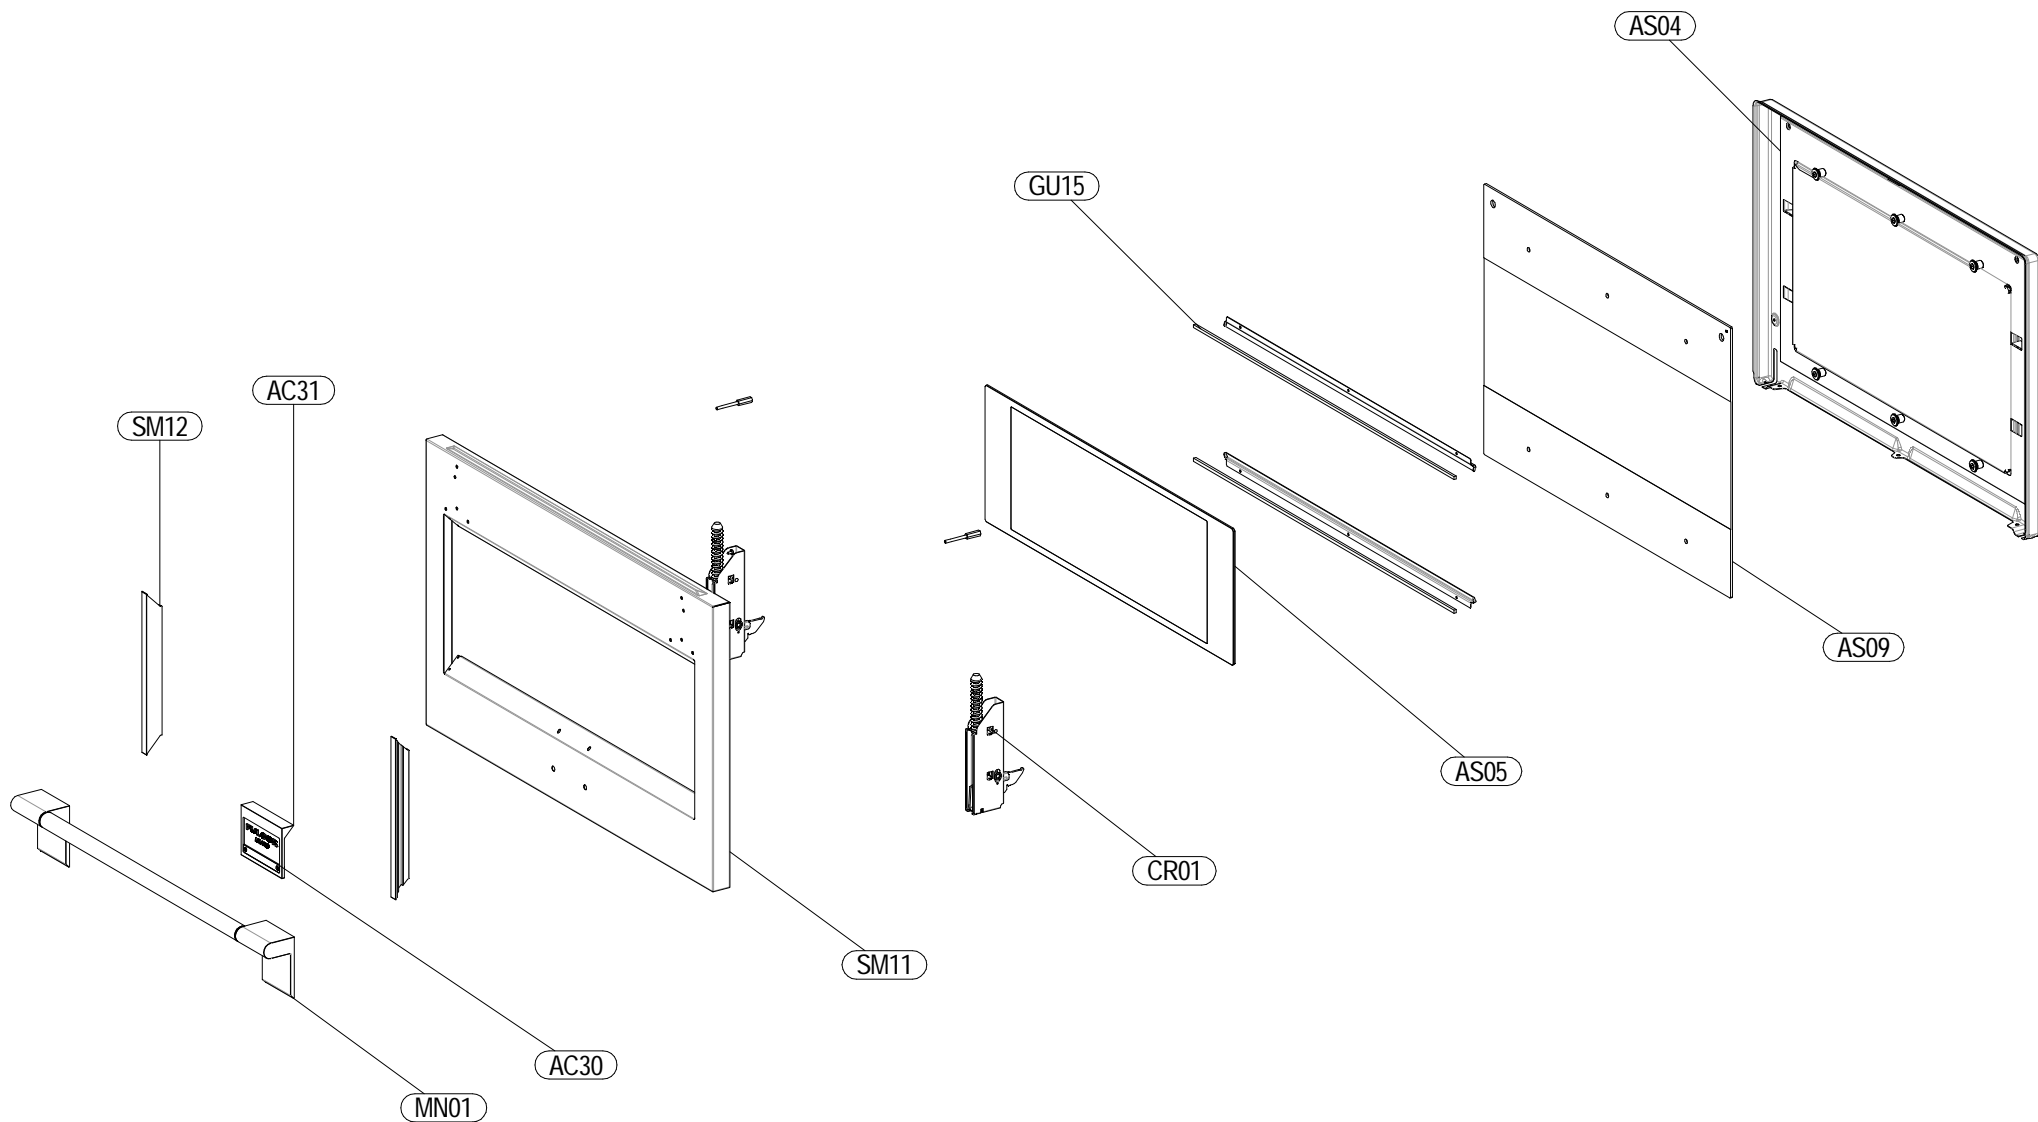

Data 11/04/2023		RUDF	RANGE 86K DF MODU.LED 6MD-M RCC
VERSIONE: A	TAV. 1		
FULGOR MILANO	FULGOR MILANO F6PDF366S1	2.873.838	

Data 11/04/2023		RUDF	RANGE 86K DF MODU.LED 6MD-M RCC
VERSIONE: A	TAV. 2		
FULGOR MILANO	FULGOR MILANO F6PDF366S1	2.873.838	

Data 11/04/2023

VERSIONE: A

TAV. 3

RUDF

RANGE 86K DF MODU.LED 6MD-M
RCC

FULGOR
MILANO

FULGOR MILANO
F6PDF366S1

2.873.838