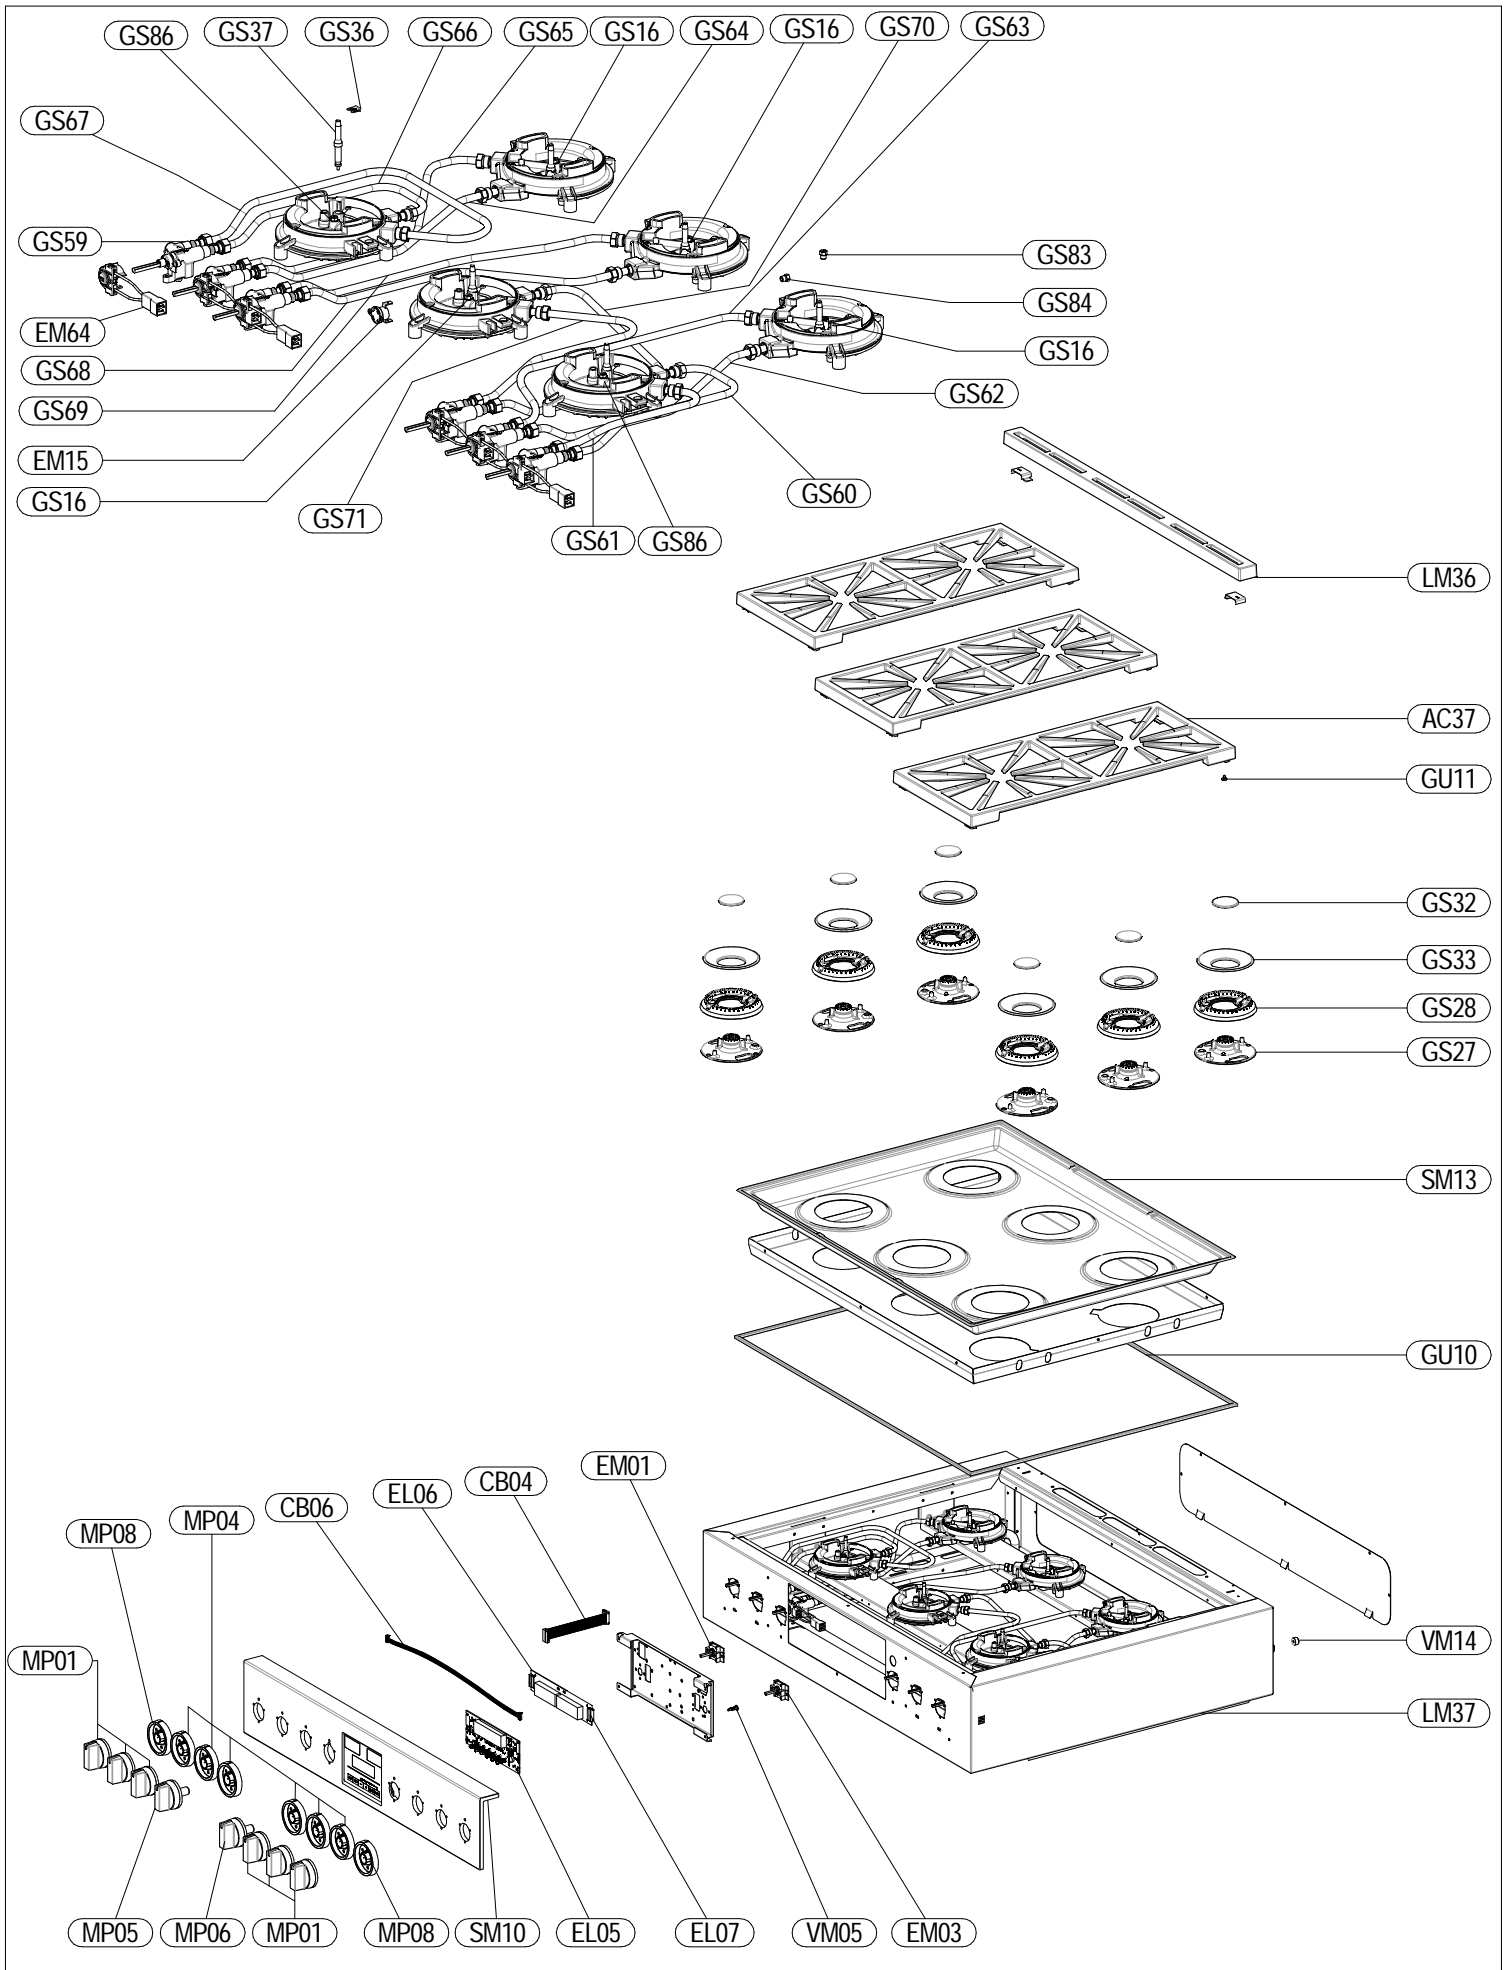

Data 11/04/2023		RUDF	RANGE 86K DF MODU.LED 6MD-M RCC
VERSIONE: A	TAV. 1		
FULGOR MILANO	FULGOR MILANO F6PDF366S1	2.873.838	

Data 11/04/2023		RUDF	RANGE 86K DF MODU.LED 6MD-M RCC
VERSIONE: A	TAV. 2		
FULGOR MILANO	FULGOR MILANO F6PDF366S1	2.873.838	

Data 11/04/2023

VERSIONE: A

TAV. 3

RUDF

RANGE 86K DF MODU.LED 6MD-M
RCC

FULGOR
MILANO

FULGOR MILANO
F6PDF366S1

2.873.838

Data 11/04/2023		RUDF	RANGE 86K DF MODU.LED 6MD-M RCC
VERSIONE: A	TAV. 4		
FULGOR MILANO	FULGOR MILANO F6PDF366S1	2.873.838	