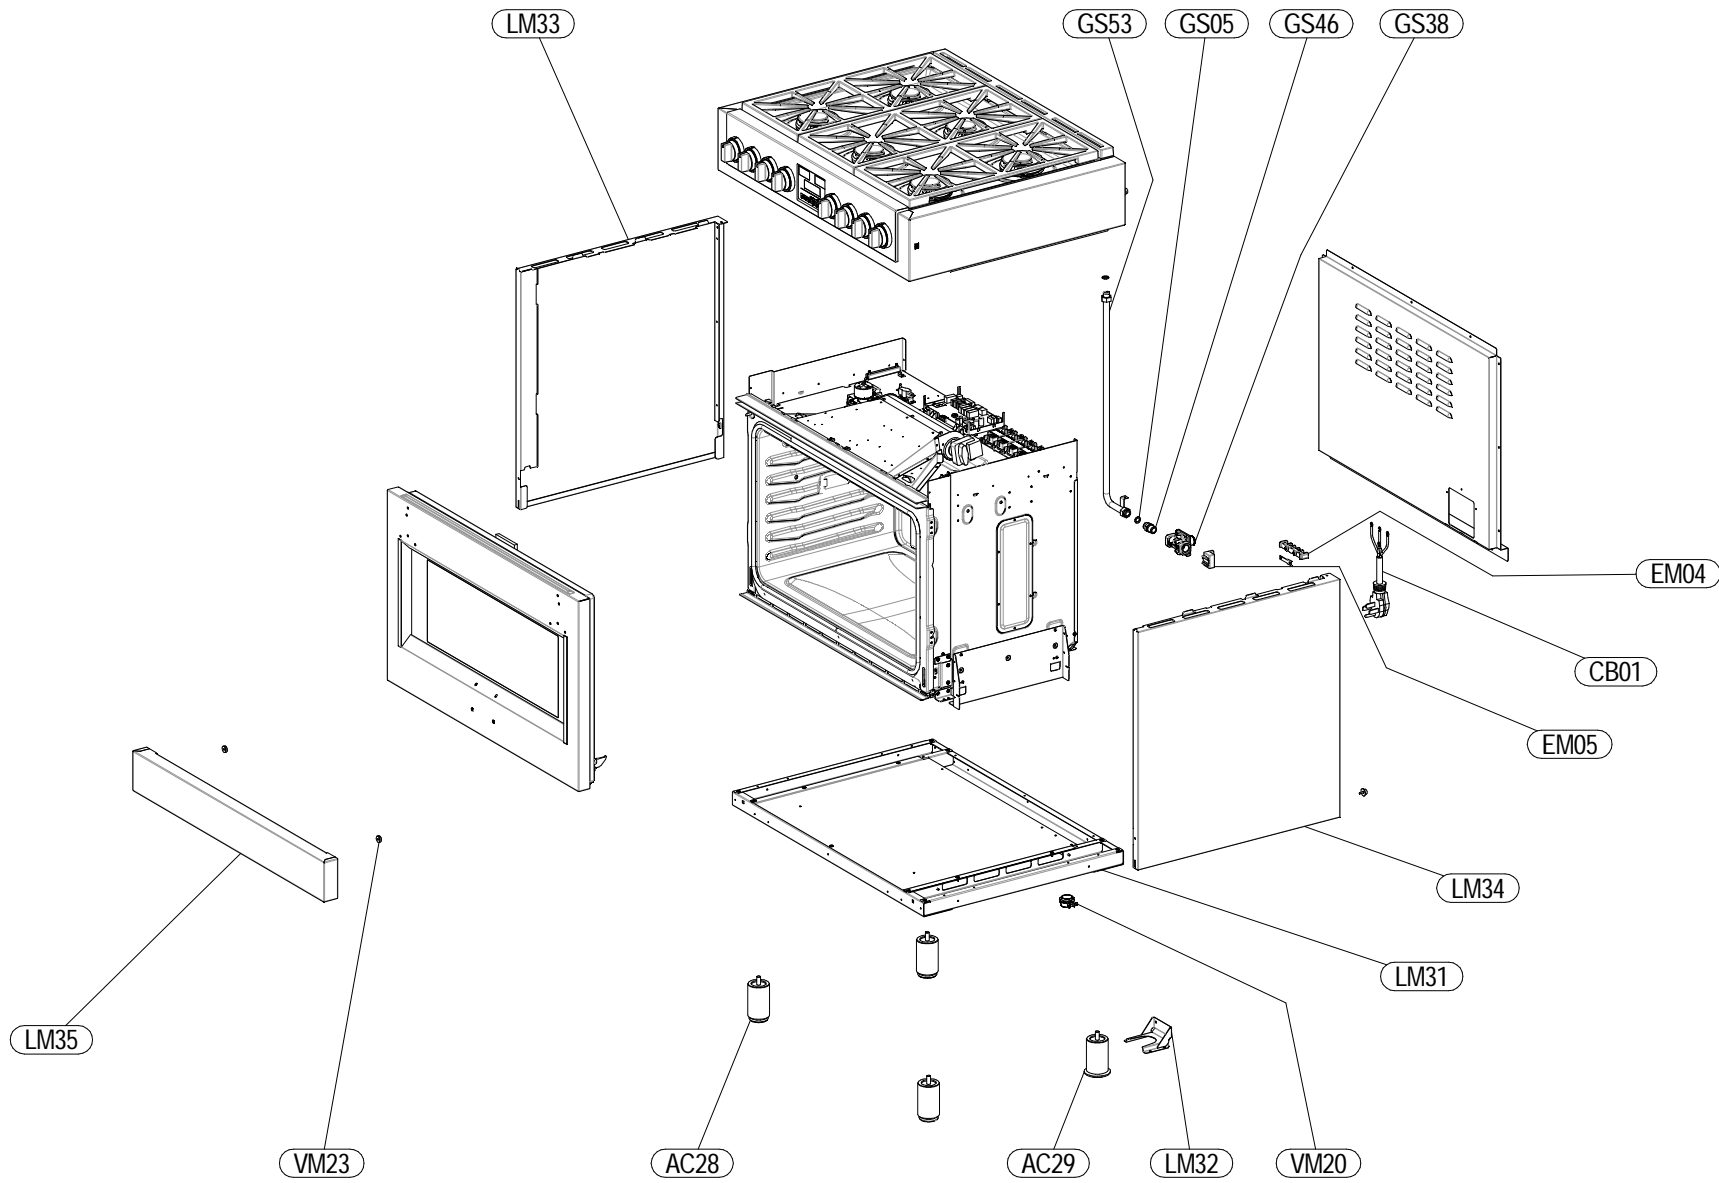

Data 11/04/2023

VERSIONE: A

TAV. 3

RUDF

RANGE 86K DF MODU.LED 6MD-M
RCC

FULGOR
MILANO

FULGOR MILANO
F6PDF366S1

2.873.838