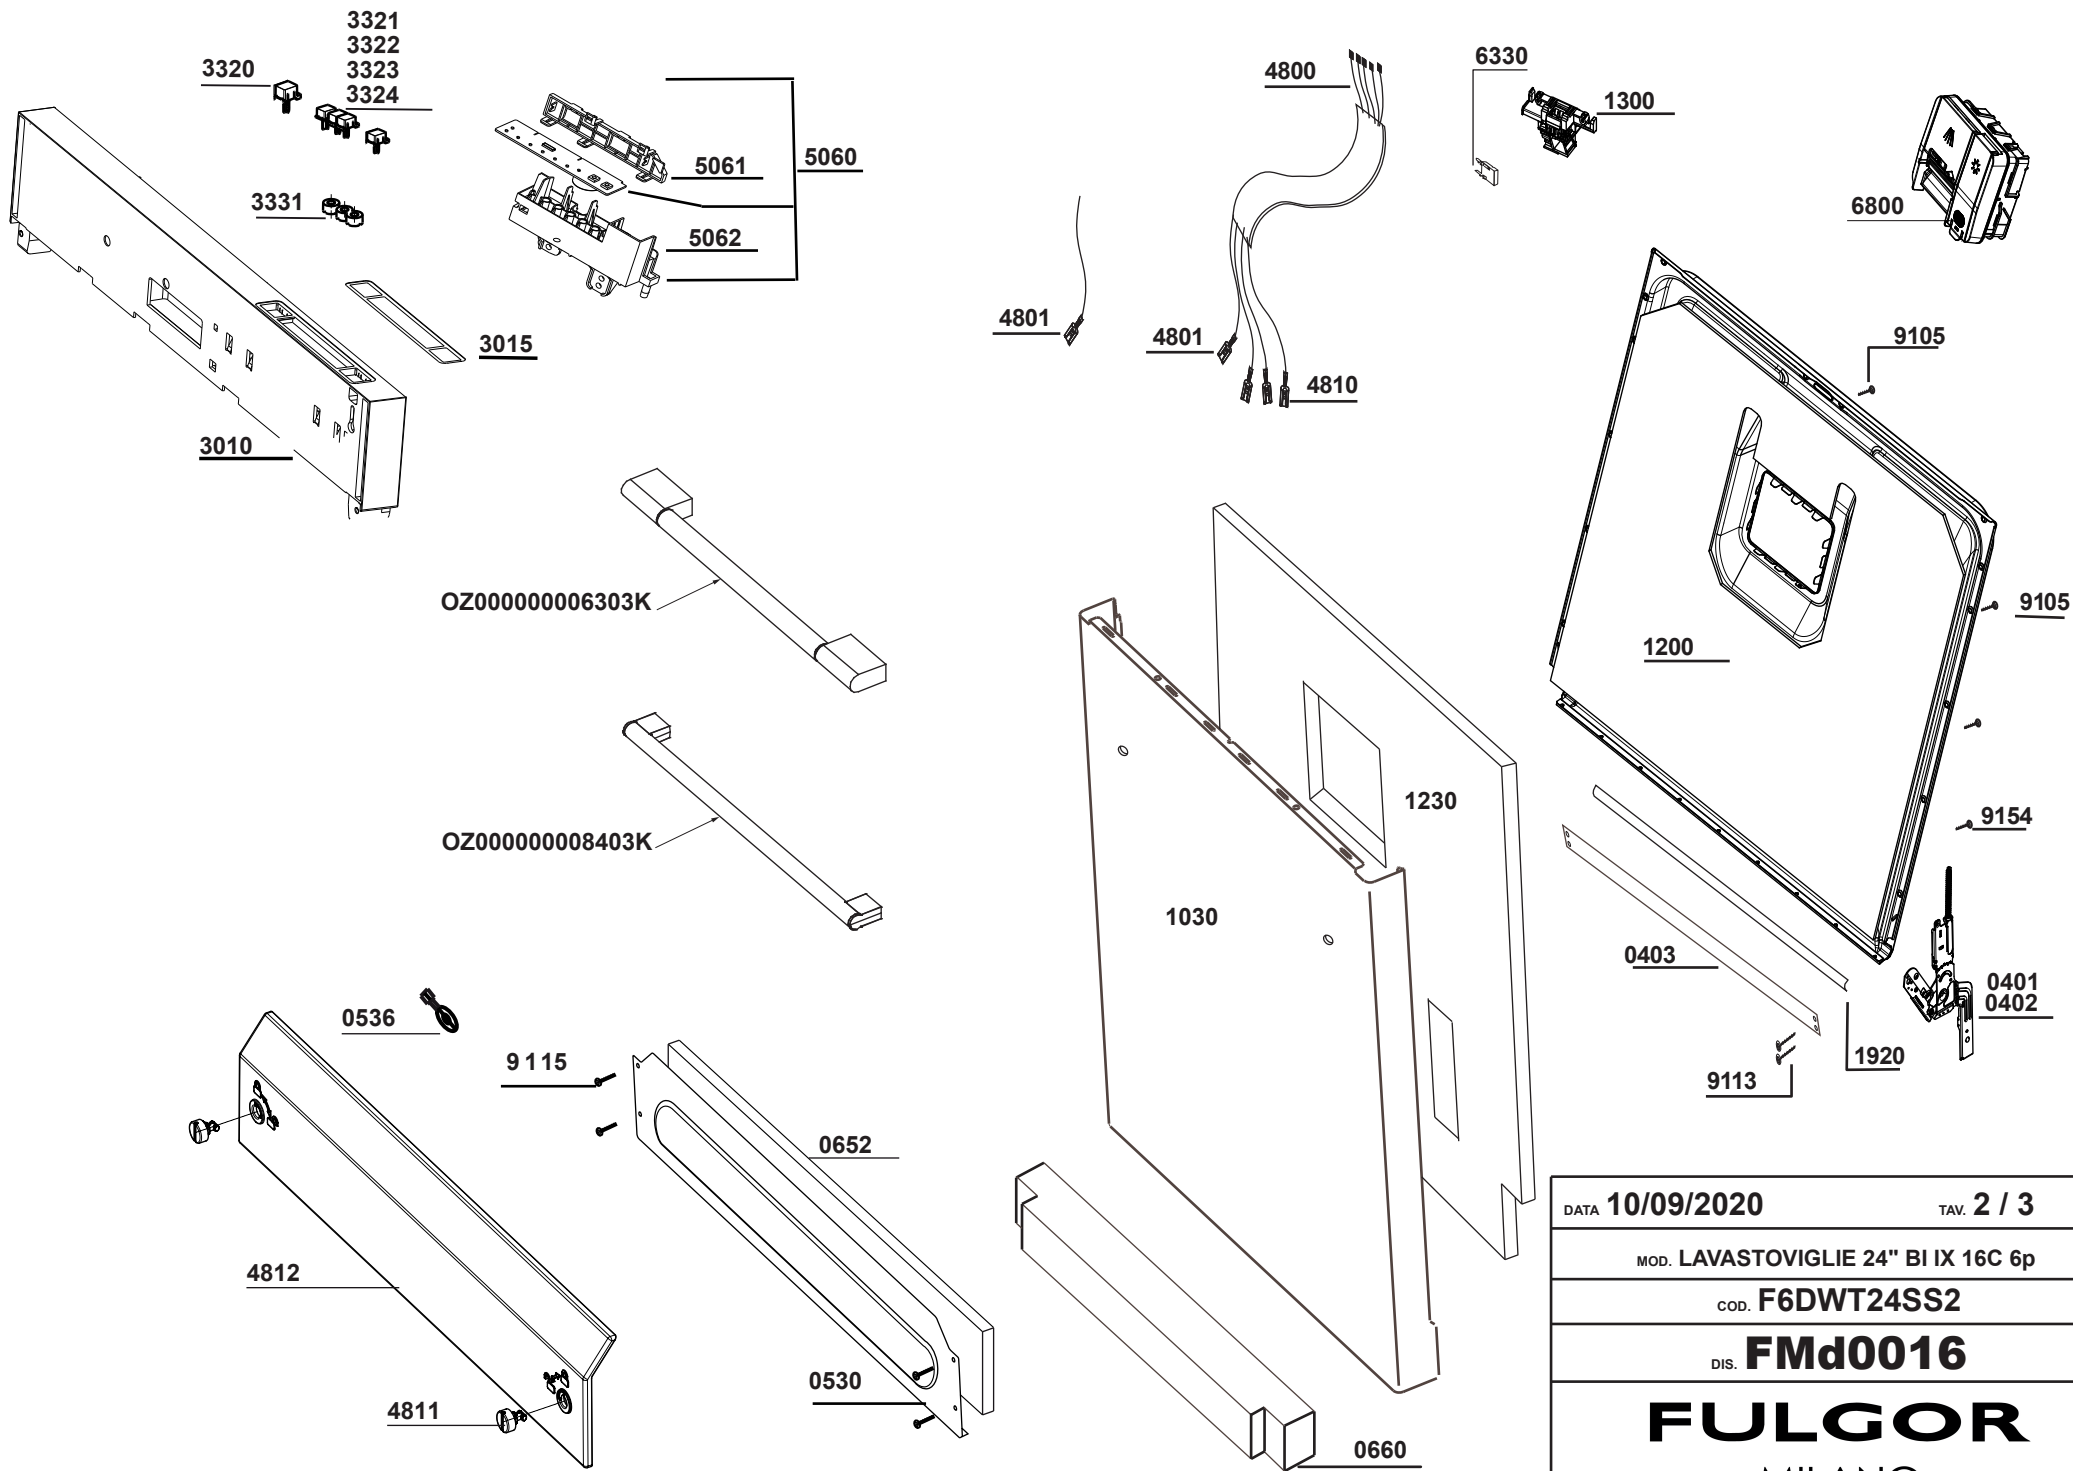

DATA ZZ	TAV. 1 / 3
MOD. LAVASTOVIGLIE 24" BI IX 16C 6p	
COD. F6DWT24SS2	
DIS. FMd0016	
FULGOR MILANO	

DATA	10/09/2020	TAV.	2 / 3
MOD. LAVASTOVIGLIE 24" BI IX 16C 6p			
COD. F6DWT24SS2			
DIS. FMd0016			
FULGOR			
MILANO			

DATA 10/09/2020	TAV. 3 / 3
MOD. LAVASTOVIGLIE 24" BI IX 16C 6p	
COD. F6DWT24SS2	
DIS. FMd0016	
FULGOR MILANO	