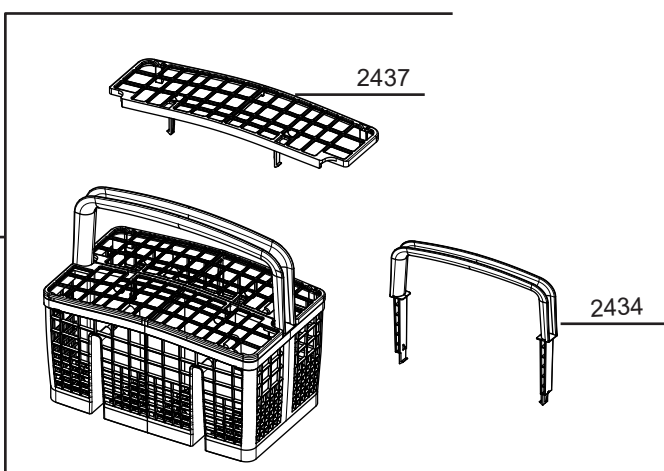

DATA ZZ	TAV. 1 / 3
MOD. LAVASTOVIGLIE 24" BI IX 16C 6p	
COD. F6DWT24SS2	
DIS. FMd0016	
FULGOR MILANO	

DATA	10/09/2020	TAV.	2 / 3
MOD. LAVASTOVIGLIE 24" BI IX 16C 6p			
COD. F6DWT24SS2			
DIS. FMd0016			
FULGOR			
MILANO			

DATA 10/09/2020	TAV. 3 / 3
MOD. LAVASTOVIGLIE 24" BI IX 16C 6p	
COD. F6DWT24SS2	
DIS. FMd0016	
FULGOR MILANO	