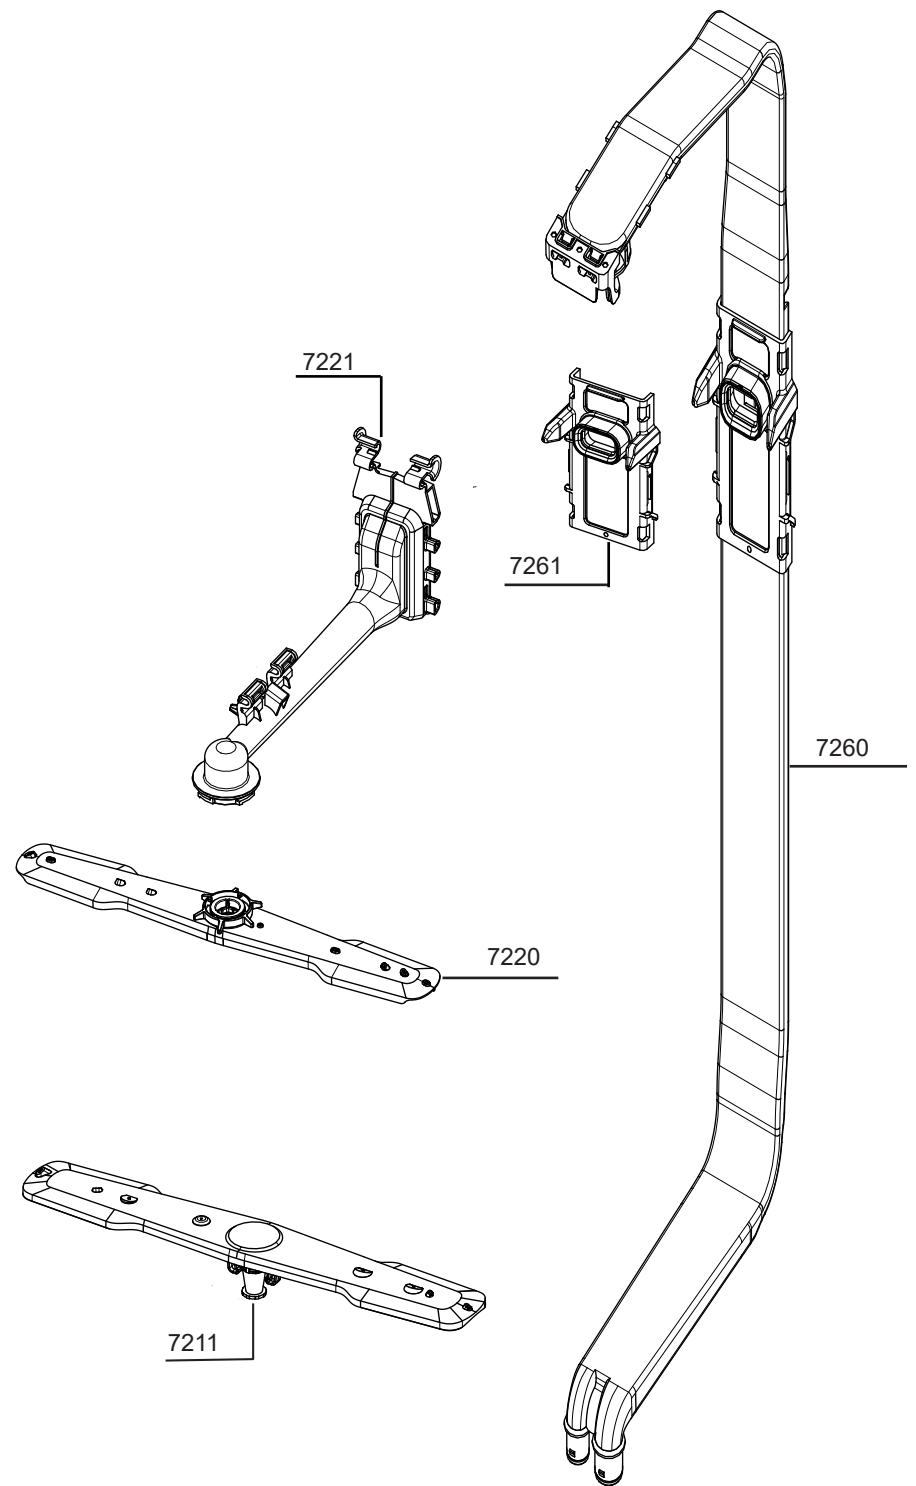

DATA ZZ	TAV. 1 / 3
MOD. LAVASTOVIGLIE 24" BI IX 16C 6p	
COD. F6DWT24SS2	
DIS. FMd0016	
FULGOR MILANO	

DATA	10/09/2020	TAV.	2 / 3
MOD. LAVASTOVIGLIE 24" BI IX 16C 6p			
COD. F6DWT24SS2			
DIS. FMd0016			
FULGOR			
MILANO			

DATA 10/09/2020	TAV. 3 / 3
MOD. LAVASTOVIGLIE 24" BI IX 16C 6p	
COD. F6DWT24SS2	
DIS. FMd0016	
FULGOR MILANO	