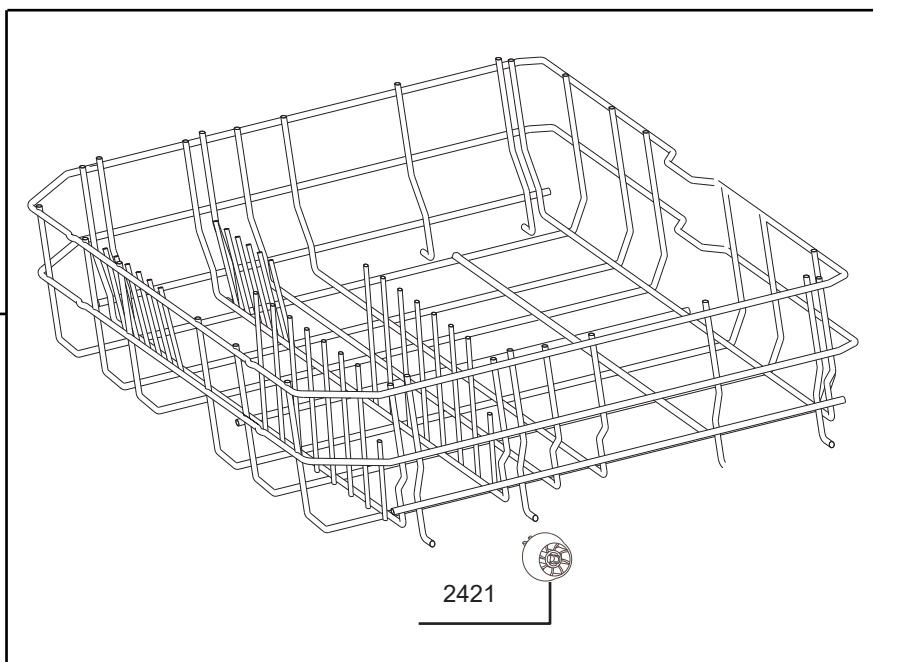

DATA ZZ	TAV. 1 / 3
MOD. LAVASTOVIGLIE 24" BI IX 16C 6p	
COD. F6DWT24SS2	
DIS. FMd0016	
FULGOR MILANO	

DATA	10/09/2020	TAV.	2 / 3
MOD. LAVASTOVIGLIE 24" BI IX 16C 6p			
COD. F6DWT24SS2			
DIS. FMd0016			
FULGOR			
MILANO			

DATA 10/09/2020	TAV. 3 / 3
MOD. LAVASTOVIGLIE 24" BI IX 16C 6p	
COD. F6DWT24SS2	
DIS. FMd0016	
FULGOR MILANO	