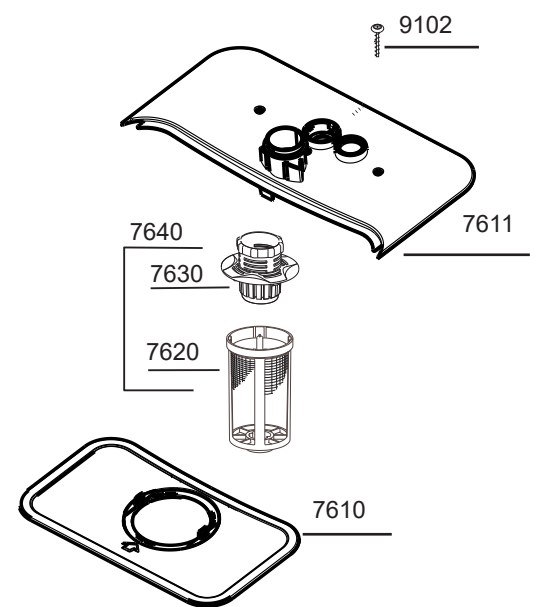

DATA ZZ	TAV. 1 / 3
MOD. LAVASTOVIGLIE 24" BI IX 16C 6p	
COD. F6DWT24SS2	
DIS. FMd0016	
FULGOR MILANO	

DATA	10/09/2020	TAV.	2 / 3
MOD. LAVASTOVIGLIE 24" BI IX 16C 6p			
COD. F6DWT24SS2			
DIS. FMd0016			
FULGOR			
MILANO			

DATA 10/09/2020	TAV. 3 / 3
MOD. LAVASTOVIGLIE 24" BI IX 16C 6p	
COD. F6DWT24SS2	
DIS. FMd0016	
FULGOR MILANO	