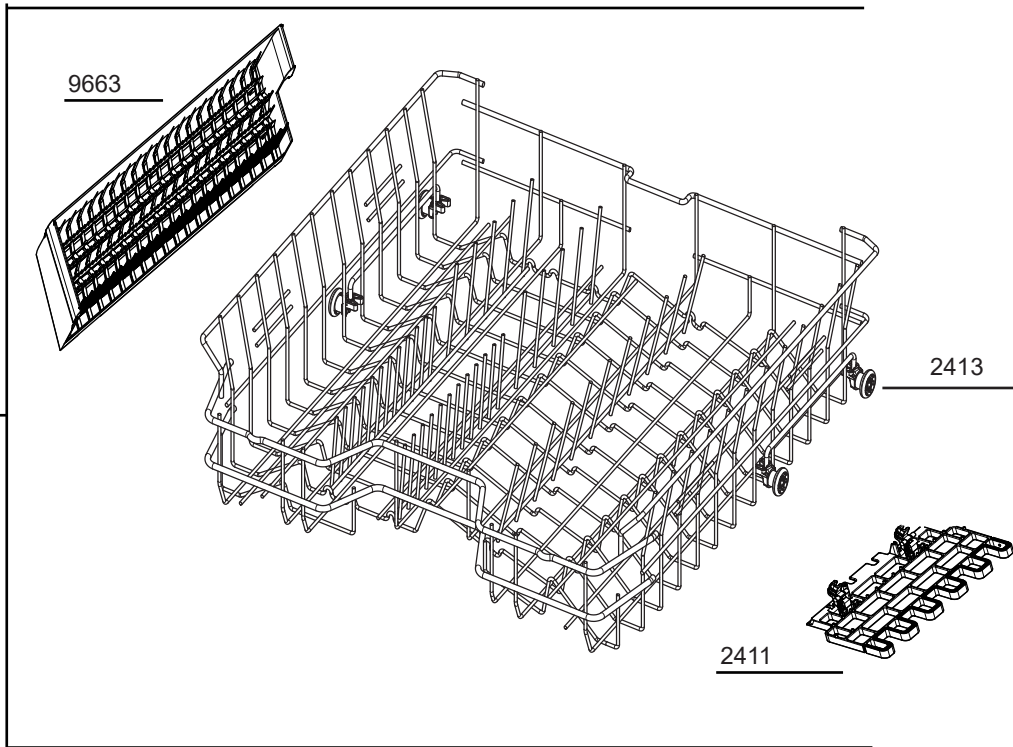

DATA ZZ	TAV. 1 / 3
MOD. LAVASTOVIGLIE 24" BI IX 16C 6p	
COD. F6DWT24SS2	
DIS. FMd0016	
FULGOR MILANO	

DATA	10/09/2020	TAV.	2 / 3
MOD. LAVASTOVIGLIE 24" BI IX 16C 6p			
COD. F6DWT24SS2			
DIS. FMd0016			
FULGOR			
MILANO			

DATA 10/09/2020	TAV. 3 / 3
MOD. LAVASTOVIGLIE 24" BI IX 16C 6p	
COD. F6DWT24SS2	
DIS. FMd0016	
FULGOR MILANO	